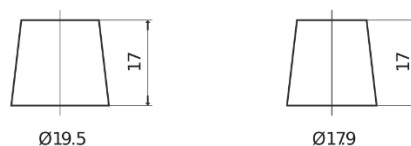

Batterie pour votre voiture

Formula FB440

Reference	FB440
Technology	Flooded
EAN/GTIN	3661024044509
Tension	12 V
Capacité	44.0 Ah
CCA	400 A
Longueur	175 mm
Largeur	175 mm
Hauteur	190 mm
Dimensions boîtier	L00
Polarité	ETN 0
Type de borne	EN taper post
Fixation	B13
Poid (sujet à variation)	10.70 kg

Polarité

Type de borne

Positive Terminal

Negative Terminal

Fixation

La conception, les caractéristiques et les spécifications peuvent être modifiées sans préavis. Nous déclinons toute représentation ou garantie, expresse ou implicite, concernant les données ou les recommandations, et ne serons en aucun cas responsables de toute perte ou dommage prétendument survenu en conséquence. Certains produits peuvent ne pas être disponibles sur votre marché local.