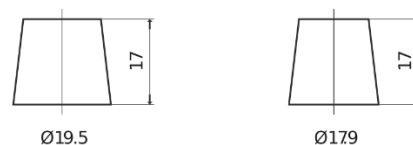

Vision d'ensemble de la Batterie

Batterie pour Camion, Autobus, Construction & Agriculture

StartPRO FG1355

Reference	FG1355
Technology	Flooded
EAN/GTIN	3661024045520
Tension	12 V
Capacité	135 Ah
CCA	1000 A
Longueur	514 mm
Largeur	175 mm
Hauteur	210 mm
Dimensions boîtier	DB8
Polarité	ETN 3
Type de borne	EN taper post
Fixation	B3
Poid (sujet à variation)	36.00 kg

Polarité

Type de borne

Positive Terminal

Negative Terminal

Fixation

La conception, les caractéristiques et les spécifications peuvent être modifiées sans préavis. Nous déclinons toute représentation ou garantie, expresse ou implicite, concernant les données ou les recommandations, et ne serons en aucun cas responsables de toute perte ou dommage prétendument survenu en conséquence. Certains produits peuvent ne pas être disponibles sur votre marché local.