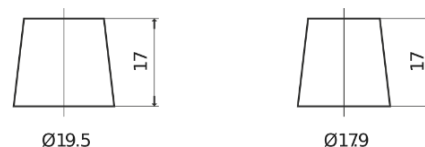

Batterie pour votre voiture

Formula FB1100

Reference	FB1100
Technology	Flooded
EAN/GTIN	3661024046237
Tension	12 V
Capacité	110.0 Ah
CCA	850 A
Longueur	392 mm
Largeur	175 mm
Hauteur	190 mm
Dimensions boîtier	L06
Polarité	ETN 0
Type de borne	EN taper post
Fixation	B13
Poid (sujet à variation)	26.30 kg

Polarité

Type de borne

Positive Terminal

Negative Terminal

Fixation

La conception, les caractéristiques et les spécifications peuvent être modifiées sans préavis. Nous déclinons toute représentation ou garantie, expresse ou implicite, concernant les données ou les recommandations, et ne serons en aucun cas responsables de toute perte ou dommage prétendument survenu en conséquence. Certains produits peuvent ne pas être disponibles sur votre marché local.