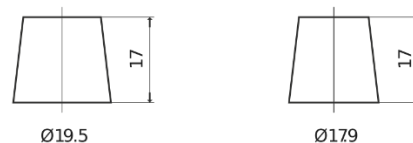

Vision d'ensemble de la Batterie

Batterie pour Camion, Autobus, Construction & Agriculture

PowerPRO Agri&Construction EJ1355

Reference	EJ1355
Technology	Flooded
EAN/GTIN	3661024036955
Tension	12 V
Capacité	135 Ah
CCA	1000 A
Longueur	514 mm
Largeur	175 mm
Hauteur	210 mm
Dimensions boîtier	DB8
Polarité	ETN 3
Type de borne	EN taper post
Fixation	B3
Poid (sujet à variation)	36.00 kg

Polarité

Type de borne

Positive Terminal

Negative Terminal

Fixation

La conception, les caractéristiques et les spécifications peuvent être modifiées sans préavis. Nous déclinons toute représentation ou garantie, expresse ou implicite, concernant les données ou les recommandations, et ne serons en aucun cas responsables de toute perte ou dommage prétendument survenu en conséquence. Certains produits peuvent ne pas être disponibles sur votre marché local.