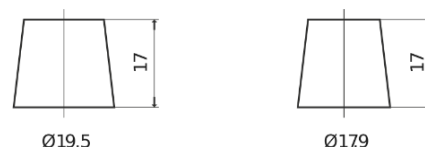

Batterie pour votre voiture

Formula Xtreme FA955

Reference	FA955
Technology	Flooded
EAN/GTIN	3661024044196
Tension	12 V
Capacité	95.0 Ah
CCA	800 A
Longueur	306 mm
Largeur	173 mm
Hauteur	222 mm
Dimensions boitier	D31
Polarité	ETN 1
Type de borne	EN taper post
Fixation	Korean B1
Poid (sujet à variation)	21.40 kg

Polarité

Type de borne

Ø19.5

Ø179

Positive Terminal

Negative Terminal

Fixation

La conception, les caractéristiques et les spécifications peuvent être modifiées sans préavis. Nous déclinons toute représentation ou garantie, expresse ou implicite, concernant les données ou les recommandations, et ne serons en aucun cas responsables de toute perte ou dommage prétendument survenu en conséquence. Certains produits peuvent ne pas être disponibles sur votre marché local.