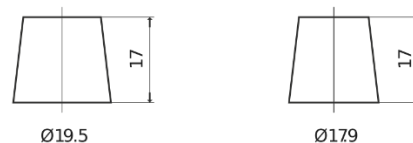

**Vision d'ensemble de la Batterie**

Batterie pour Camion, Autobus, Construction & Agriculture

**StartPRO EG1355**

Reference	EG1355
Technology	Flooded
EAN/GTIN	3661024035521
Tension	12 V
Capacité	135 Ah
CCA	1000 A
Longueur	514 mm
Largeur	175 mm
Hauteur	210 mm
Dimensions boîtier	DB8
Polarité	ETN 3
Type de borne	EN taper post
Fixation	B3
Poid (sujet à variation)	36.00 kg

**Polarité**

**Type de borne**

Positive Terminal

Negative Terminal

**Fixation**

La conception, les caractéristiques et les spécifications peuvent être modifiées sans préavis. Nous déclinons toute représentation ou garantie, expresse ou implicite, concernant les données ou les recommandations, et ne serons en aucun cas responsables de toute perte ou dommage prétendument survenu en conséquence. Certains produits peuvent ne pas être disponibles sur votre marché local.