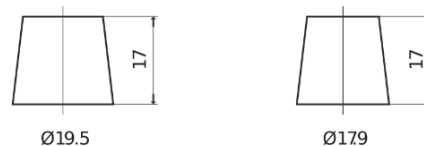

Batterie pour votre voiture

Formula Xtreme FA954

Reference	FA954
Technology	Flooded
EAN/GTIN	3661024044189
Tension	12 V
Capacité	95.0 Ah
CCA	800 A
Longueur	306 mm
Largeur	173 mm
Hauteur	222 mm
Dimensions boitier	D31
Polarité	ETN 0
Type de borne	EN taper post
Fixation	Korean B1
Poid (sujet à variation)	21.40 kg

Polarité

Type de borne

Positive Terminal

Negative Terminal

Fixation

La conception, les caractéristiques et les spécifications peuvent être modifiées sans préavis. Nous déclinons toute représentation ou garantie, expresse ou implicite, concernant les données ou les recommandations, et ne serons en aucun cas responsables de toute perte ou dommage prétendument survenu en conséquence. Certains produits peuvent ne pas être disponibles sur votre marché local.