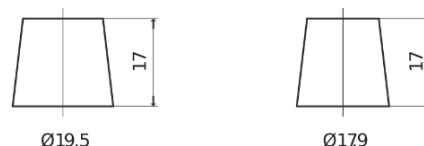

Batterie pour votre voiture

Formula Xtreme FA954

Reference	FA954
Technology	Flooded
EAN/GTIN	3661024044189
Tension	12 V
Capacité	95.0 Ah
CCA	800 A
Longueur	306 mm
Largeur	173 mm
Hauteur	222 mm
Dimensions boîtier	D31
Polarité	ETN 0
Type de borne	EN taper post
Fixation	Korean B1
Poid (sujet à variation)	21.40 kg

Polarité

Type de borne

Positive Terminal

Negative Terminal

Fixation

La conception, les caractéristiques et les spécifications peuvent être modifiées sans préavis. Nous déclinons toute représentation ou garantie, expresse ou implicite, concernant les données ou les recommandations, et ne serons en aucun cas responsables de toute perte ou dommage prétendument survenu en conséquence. Certains produits peuvent ne pas être disponibles sur votre marché local.