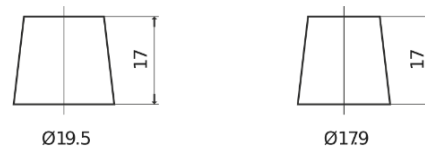

Batterie pour votre voiture

Formula Xtreme FA900

Reference	FA900
Technology	Flooded
EAN/GTIN	3661024046251
Tension	12 V
Capacité	90.0 Ah
CCA	720 A
Longueur	315 mm
Largeur	175 mm
Hauteur	190 mm
Dimensions boitier	L04
Polarité	ETN 0
Type de borne	EN taper post
Fixation	B13
Poid (sujet à variation)	19.70 kg

Polarité

Type de borne

Positive Terminal

Negative Terminal

Fixation

La conception, les caractéristiques et les spécifications peuvent être modifiées sans préavis. Nous déclinons toute représentation ou garantie, expresse ou implicite, concernant les données ou les recommandations, et ne serons en aucun cas responsables de toute perte ou dommage prétendument survenu en conséquence. Certains produits peuvent ne pas être disponibles sur votre marché local.