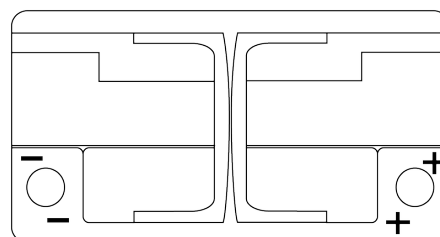

Batterie pour votre voiture

Formula Xtreme FA900

Reference	FA900
Technology	Flooded
EAN/GTIN	3661024046251
Tension	12 V
Capacité	90.0 Ah
CCA	720 A
Longueur	315 mm
Largeur	175 mm
Hauteur	190 mm
Dimensions boîtier	L04
Polarité	ETN 0
Type de borne	EN taper post
Fixation	B13
Poid (sujet à variation)	19.70 kg

Polarité

Type de borne

Positive Terminal

Negative Terminal

Fixation

La conception, les caractéristiques et les spécifications peuvent être modifiées sans préavis. Nous déclinons toute représentation ou garantie, expresse ou implicite, concernant les données ou les recommandations, et ne serons en aucun cas responsables de toute perte ou dommage prétendument survenu en conséquence. Certains produits peuvent ne pas être disponibles sur votre marché local.