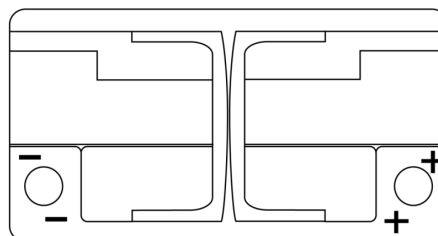

## Formula Xtreme FA900

Reference	FA900
Technology	Flooded
EAN/GTIN	3661024046251
Tension	12 V
Capacité	90.0 Ah
CCA	720 A
Longueur	315 mm
Largeur	175 mm
Hauteur	190 mm
Dimensions boitier	L04
Polarité	ETN 0
Type de borne	EN taper post
Fixation	B13
Poid (sujet à variation)	19.70 kg

### Type de borne

Positive Terminal

Negative Terminal