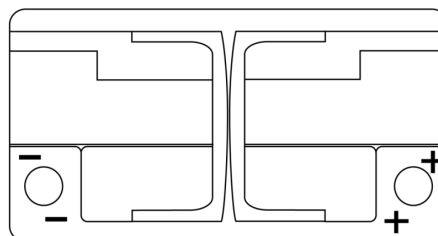

Batterie pour votre voiture

Formula Xtreme FA900

Reference	FA900
Technology	Flooded
EAN/GTIN	3661024046251
Tension	12 V
Capacité	90.0 Ah
CCA	720 A
Longueur	315 mm
Largeur	175 mm
Hauteur	190 mm
Dimensions boitier	L04
Polarité	ETN 0
Type de borne	EN taper post
Fixation	B13
Poid (sujet à variation)	19.70 kg

Polarité

Type de borne

Fixation

La conception, les caractéristiques et les spécifications peuvent être modifiées sans préavis. Nous déclinons toute représentation ou garantie, expresse ou implicite, concernant les données ou les recommandations, et ne serons en aucun cas responsables de toute perte ou dommage prétendument survenu en conséquence. Certains produits peuvent ne pas être disponibles sur votre marché local.