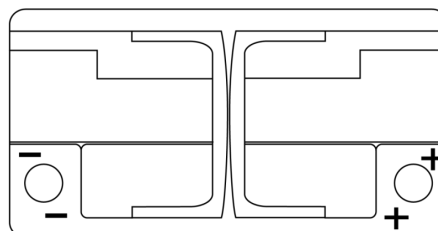

Batterie pour votre voiture

Formula Xtreme FA852

Reference	FA852
Technology	Flooded
EAN/GTIN	3661024044295
Tension	12 V
Capacité	85.0 Ah
CCA	800 A
Longueur	315 mm
Largeur	175 mm
Hauteur	175 mm
Dimensions boitier	LB4
Polarité	ETN 0
Type de borne	EN taper post
Fixation	B13
Poid (sujet à variation)	18.60 kg

Polarité

Type de borne

Positive Terminal

Negative Terminal

Fixation

La conception, les caractéristiques et les spécifications peuvent être modifiées sans préavis. Nous déclinons toute représentation ou garantie, expresse ou implicite, concernant les données ou les recommandations, et ne serons en aucun cas responsables de toute perte ou dommage prétendument survenu en conséquence. Certains produits peuvent ne pas être disponibles sur votre marché local.