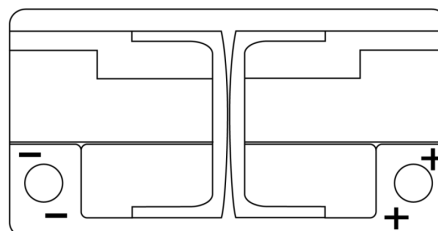

Batterie pour votre voiture

Formula Xtreme FA852

| | |
|--------------------------|---------------|
| Reference | FA852 |
| Technology | Flooded |
| EAN/GTIN | 3661024044295 |
| Tension | 12 V |
| Capacité | 85.0 Ah |
| CCA | 800 A |
| Longueur | 315 mm |
| Largeur | 175 mm |
| Hauteur | 175 mm |
| Dimensions boitier | LB4 |
| Polarité | ETN 0 |
| Type de borne | EN taper post |
| Fixation | B13 |
| Poid (sujet à variation) | 18.60 kg |

Polarité

Type de borne

Positive Terminal

Negative Terminal

Fixation

La conception, les caractéristiques et les spécifications peuvent être modifiées sans préavis. Nous déclinons toute représentation ou garantie, expresse ou implicite, concernant les données ou les recommandations, et ne serons en aucun cas responsables de toute perte ou dommage prétendument survenu en conséquence. Certains produits peuvent ne pas être disponibles sur votre marché local.