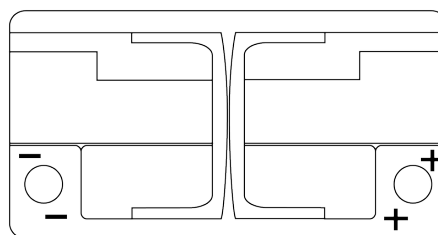

Batterie pour votre voiture

**Formula Xtreme FA852**

Reference	FA852
Technology	Flooded
EAN/GTIN	3661024044295
Tension	12 V
Capacité	85.0 Ah
CCA	800 A
Longueur	315 mm
Largeur	175 mm
Hauteur	175 mm
Dimensions boîtier	LB4
Polarité	ETN 0
Type de borne	EN taper post
Fixation	B13
Poid (sujet à variation)	18.60 kg

**Polarité****Type de borne**

Ø19.5

Ø17.9

Positive Terminal

Negative Terminal

**Fixation**

5 notches

La conception, les caractéristiques et les spécifications peuvent être modifiées sans préavis. Nous déclinons toute représentation ou garantie, expresse ou implicite, concernant les données ou les recommandations, et ne serons en aucun cas responsables de toute perte ou dommage prétendument survenu en conséquence. Certains produits peuvent ne pas être disponibles sur votre marché local.