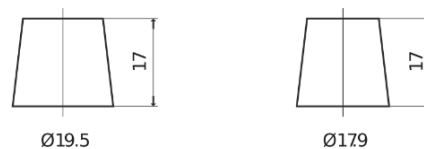

Batterie pour votre voiture

Formula Xtreme FA770

| | |
|--------------------------|---------------|
| Reference | FA770 |
| Technology | Flooded |
| EAN/GTIN | 3661024044240 |
| Tension | 12 V |
| Capacité | 77.0 Ah |
| CCA | 760 A |
| Longueur | 278 mm |
| Largeur | 175 mm |
| Hauteur | 190 mm |
| Dimensions boitier | L03 |
| Polarité | ETN 0 |
| Type de borne | EN taper post |
| Fixation | B13 |
| Poid (sujet à variation) | 17.50 kg |

Polarité

Type de borne

Positive Terminal

Negative Terminal

Fixation

La conception, les caractéristiques et les spécifications peuvent être modifiées sans préavis. Nous déclinons toute représentation ou garantie, expresse ou implicite, concernant les données ou les recommandations, et ne serons en aucun cas responsables de toute perte ou dommage prétendument survenu en conséquence. Certains produits peuvent ne pas être disponibles sur votre marché local.