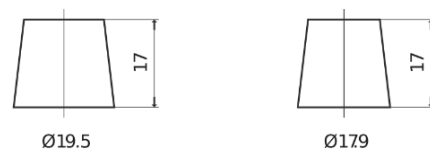

Batterie pour votre voiture

Formula Xtreme FA754

Reference	FA754
Technology	Flooded
EAN/GTIN	3661024044165
Tension	12 V
Capacité	75.0 Ah
CCA	630 A
Longueur	270 mm
Largeur	173 mm
Hauteur	222 mm
Dimensions boitier	D26
Polarité	ETN 0
Type de borne	EN taper post
Fixation	Korean B1+B6
Poid (sujet à variation)	17.40 kg

Polarité

Type de borne

Positive Terminal

Negative Terminal

Fixation

La conception, les caractéristiques et les spécifications peuvent être modifiées sans préavis. Nous déclinons toute représentation ou garantie, expresse ou implicite, concernant les données ou les recommandations, et ne serons en aucun cas responsables de toute perte ou dommage prétendument survenu en conséquence. Certains produits peuvent ne pas être disponibles sur votre marché local.