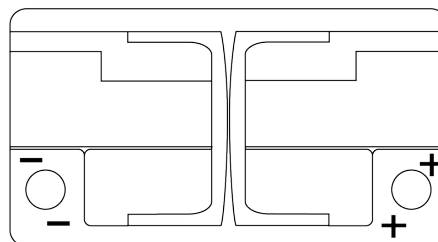

Batterie pour votre voiture

Formula Xtreme FA722

Reference	FA722
Technology	Flooded
EAN/GTIN	3661024044288
Tension	12 V
Capacité	72.0 Ah
CCA	720 A
Longueur	278 mm
Largeur	175 mm
Hauteur	175 mm
Dimensions boîtier	LB3
Polarité	ETN 0
Type de borne	EN taper post
Fixation	B13
Poid (sujet à variation)	15.90 kg

Polarité**Type de borne**

Ø19.5

Ø17.9

Positive Terminal

Negative Terminal

Fixation

5 notches

10.5