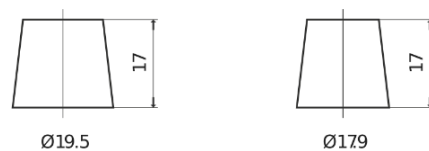

Type de borne