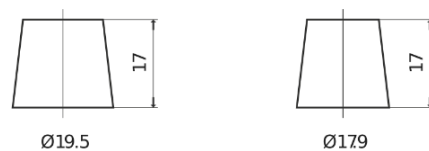

## Formula Xtreme FA654

Reference	FA654
Technology	Flooded
EAN/GTIN	3661024044141
Tension	12 V
Capacité	65.0 Ah
CCA	580 A
Longueur	230 mm
Largeur	173 mm
Hauteur	222 mm
Dimensions boitier	D23
Polarité	ETN 0
Type de borne	EN taper post
Fixation	Korean B1
Poid (sujet à variation)	16.00 kg