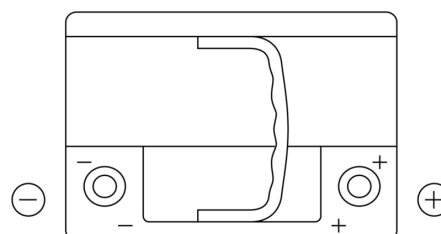

## Formula Xtreme FA640

Reference	FA640
Technology	Flooded
EAN/GTIN	3661024044226
Tension	12 V
Capacité	64.0 Ah
CCA	640 A
Longueur	242 mm
Largeur	175 mm
Hauteur	190 mm
Dimensions boitier	L02
Polarité	ETN 0
Type de borne	EN taper post
Fixation	B13
Poid (sujet à variation)	14.90 kg

### Type de borne

Positive Terminal

Negative Terminal