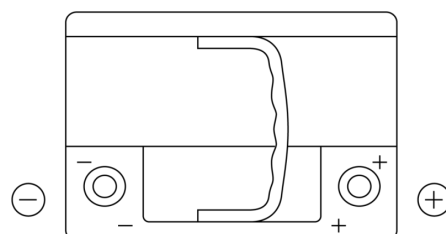

Batterie pour votre voiture

Formula Xtreme FA612

Reference	FA612
Technology	Flooded
EAN/GTIN	3661024044271
Tension	12 V
Capacité	61.0 Ah
CCA	600 A
Longueur	242 mm
Largeur	175 mm
Hauteur	175 mm
Dimensions boitier	LB2
Polarité	ETN 0
Type de borne	EN taper post
Fixation	B13
Poid (sujet à variation)	14.00 kg

Polarité

Type de borne

Positive Terminal

Negative Terminal

Fixation

La conception, les caractéristiques et les spécifications peuvent être modifiées sans préavis. Nous déclinons toute représentation ou garantie, expresse ou implicite, concernant les données ou les recommandations, et ne serons en aucun cas responsables de toute perte ou dommage prétendument survenu en conséquence. Certains produits peuvent ne pas être disponibles sur votre marché local.