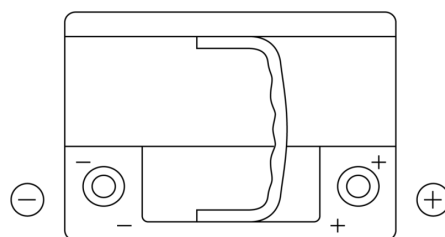

Batterie pour votre voiture

Formula Xtreme FA612

Reference	FA612
Technology	Flooded
EAN/GTIN	3661024044271
Tension	12 V
Capacité	61.0 Ah
CCA	600 A
Longueur	242 mm
Largeur	175 mm
Hauteur	175 mm
Dimensions boitier	LB2
Polarité	ETN 0
Type de borne	EN taper post
Fixation	B13
Poid (sujet à variation)	14.00 kg

Polarité

Type de borne

Positive Terminal

Negative Terminal

Fixation

La conception, les caractéristiques et les spécifications peuvent être modifiées sans préavis. Nous déclinons toute représentation ou garantie, expresse ou implicite, concernant les données ou les recommandations, et ne serons en aucun cas responsables de toute perte ou dommage prétendument survenu en conséquence. Certains produits peuvent ne pas être disponibles sur votre marché local.