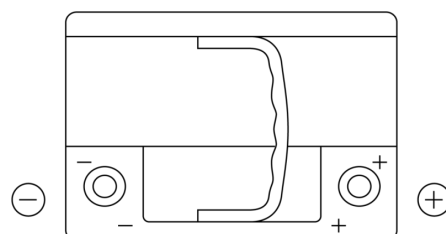

## Formula Xtreme FA612

|                          |               |
|--------------------------|---------------|
| Reference                | FA612         |
| Technology               | Flooded       |
| EAN/GTIN                 | 3661024044271 |
| Tension                  | 12 V          |
| Capacité                 | 61.0 Ah       |
| CCA                      | 600 A         |
| Longueur                 | 242 mm        |
| Largeur                  | 175 mm        |
| Hauteur                  | 175 mm        |
| Dimensions boitier       | LB2           |
| Polarité                 | ETN 0         |
| Type de borne            | EN taper post |
| Fixation                 | B13           |
| Poid (sujet à variation) | 14.00 kg      |

### Type de borne

Positive Terminal

Negative Terminal