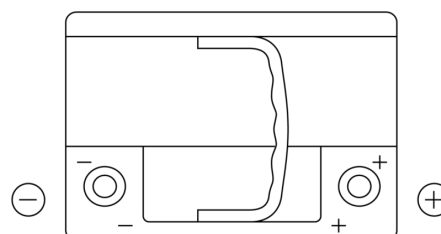

Batterie pour votre voiture

Formula Xtreme FA612

Reference	FA612
Technology	Flooded
EAN/GTIN	3661024044271
Tension	12 V
Capacité	61.0 Ah
CCA	600 A
Longueur	242 mm
Largeur	175 mm
Hauteur	175 mm
Dimensions boitier	LB2
Polarité	ETN 0
Type de borne	EN taper post
Fixation	B13
Poid (sujet à variation)	14.00 kg

Polarité

Type de borne

Positive Terminal

Negative Terminal

Fixation

La conception, les caractéristiques et les spécifications peuvent être modifiées sans préavis. Nous déclinons toute représentation ou garantie, expresse ou implicite, concernant les données ou les recommandations, et ne serons en aucun cas responsables de toute perte ou dommage prétendument survenu en conséquence. Certains produits peuvent ne pas être disponibles sur votre marché local.