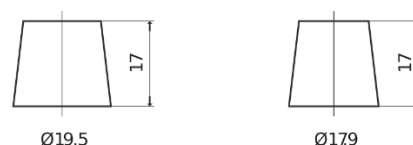

Vision d'ensemble de la Batterie

Batterie pour votre voiture

Premium EA954

Reference	EA954
Technology	Flooded
EAN/GTIN	3661024034180
Tension	12 V
Capacité	95 Ah
CCA	800 A
Longueur	306 mm
Largeur	173 mm
Hauteur	222 mm
Dimensions boitier	D31
Polarité	ETN 0
Type de borne	EN taper post
Fixation	Korean B1
Poid (sujet à variation)	21.40 kg

Polarité

Type de borne

Positive Terminal

Negative Terminal

Fixation

La conception, les caractéristiques et les spécifications peuvent être modifiées sans préavis. Nous déclinons toute représentation ou garantie, expresse ou implicite, concernant les données ou les recommandations, et ne serons en aucun cas responsables de toute perte ou dommage prétendument survenu en conséquence. Certains produits peuvent ne pas être disponibles sur votre marché local.