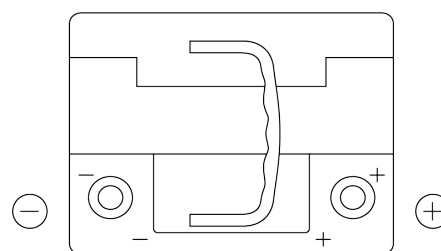

## Formula Xtreme FA530

Reference	FA530
Technology	Flooded
EAN/GTIN	3661024044202
Tension	12 V
Capacité	53.0 Ah
CCA	540 A
Longueur	207 mm
Largeur	175 mm
Hauteur	190 mm
Dimensions boîtier	L01
Polarité	ETN 0
Type de borne	EN taper post
Fixation	B13
Poid (sujet à variation)	12.70 kg

### Type de borne

Positive Terminal

Negative Terminal