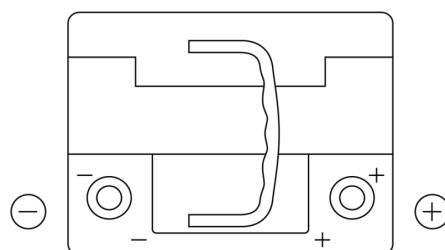

Batterie pour votre voiture

Formula Xtreme FA472

Reference	FA472
Technology	Flooded
EAN/GTIN	3661024044264
Tension	12 V
Capacité	47.0 Ah
CCA	450 A
Longueur	207 mm
Largeur	175 mm
Hauteur	175 mm
Dimensions boitier	LB1
Polarité	ETN 0
Type de borne	EN taper post
Fixation	B13
Poid (sujet à variation)	11.40 kg

Polarité

Type de borne

Positive Terminal

Negative Terminal

Fixation

La conception, les caractéristiques et les spécifications peuvent être modifiées sans préavis. Nous déclinons toute représentation ou garantie, expresse ou implicite, concernant les données ou les recommandations, et ne serons en aucun cas responsables de toute perte ou dommage prétendument survenu en conséquence. Certains produits peuvent ne pas être disponibles sur votre marché local.