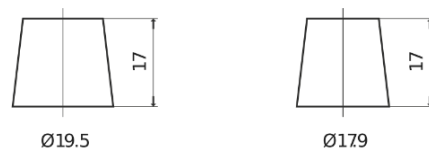

Type de borne