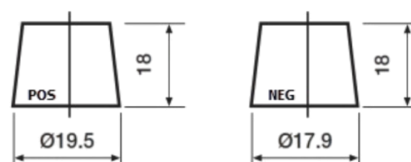

Batterie pour votre voiture

Formula Xtreme FA456

Reference	FA456
Technology	Flooded
EAN/GTIN	3661024044127
Tension	12 V
Capacité	45.0 Ah
CCA	390 A
Longueur	237 mm
Largeur	127 mm
Hauteur	227 mm
Dimensions boitier	B24
Polarité	ETN 0
Type de borne	JIS taper post
Fixation	B1
Poid (sujet à variation)	11.80 kg

Polarité

Type de borne

Remove T1 adapter for T3

Fixation

La conception, les caractéristiques et les spécifications peuvent être modifiées sans préavis. Nous déclinons toute représentation ou garantie, expresse ou implicite, concernant les données ou les recommandations, et ne serons en aucun cas responsables de toute perte ou dommage prétendument survenu en conséquence. Certains produits peuvent ne pas être disponibles sur votre marché local.