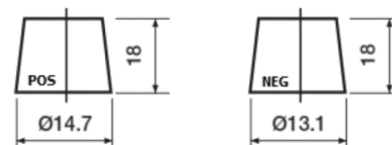

Batterie pour votre voiture

Formula Xtreme FA456

Reference	FA456
Technology	Flooded
EAN/GTIN	3661024044127
Tension	12 V
Capacité	45.0 Ah
CCA	390 A
Longueur	237 mm
Largeur	127 mm
Hauteur	227 mm
Dimensions boitier	B24
Polarité	ETN 0
Type de borne	JIS taper post
Fixation	B1
Poid (sujet à variation)	11.80 kg

Polarité

Type de borne

Remove T1 adapter for T3

Fixation

La conception, les caractéristiques et les spécifications peuvent être modifiées sans préavis. Nous déclinons toute représentation ou garantie, expresse ou implicite, concernant les données ou les recommandations, et ne serons en aucun cas responsables de toute perte ou dommage prétendument survenu en conséquence. Certains produits peuvent ne pas être disponibles sur votre marché local.