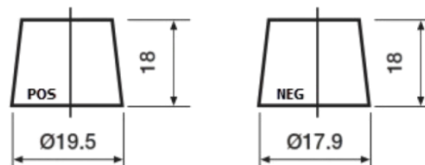

Batterie pour votre voiture

Formula Xtreme FA456

Reference	FA456
Technology	Flooded
EAN/GTIN	3661024044127
Tension	12 V
Capacité	45.0 Ah
CCA	390 A
Longueur	237 mm
Largeur	127 mm
Hauteur	227 mm
Dimensions boitier	B24
Polarité	ETN 0
Type de borne	JIS taper post
Fixation	B1
Poid (sujet à variation)	11.80 kg

Polarité

Type de borne

Remove T1 adapter for T3

Fixation

La conception, les caractéristiques et les spécifications peuvent être modifiées sans préavis. Nous déclinons toute représentation ou garantie, expresse ou implicite, concernant les données ou les recommandations, et ne serons en aucun cas responsables de toute perte ou dommage prétendument survenu en conséquence. Certains produits peuvent ne pas être disponibles sur votre marché local.