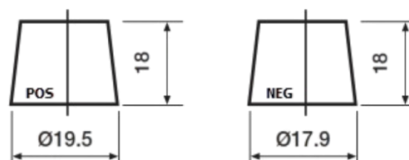

Batterie pour votre voiture

Formula Xtreme FA406

Reference	FA406
Technology	Flooded
EAN/GTIN	3661024047005
Tension	12 V
Capacité	40.0 Ah
CCA	350 A
Longueur	187 mm
Largeur	127 mm
Hauteur	220 mm
Dimensions boitier	B19
Polarité	ETN 0
Type de borne	JIS taper post
Fixation	B1
Poid (sujet à variation)	9.30 kg

Polarité

Type de borne

Remove T1 adapter for T3

Fixation

La conception, les caractéristiques et les spécifications peuvent être modifiées sans préavis. Nous déclinons toute représentation ou garantie, expresse ou implicite, concernant les données ou les recommandations, et ne serons en aucun cas responsables de toute perte ou dommage prétendument survenu en conséquence. Certains produits peuvent ne pas être disponibles sur votre marché local.