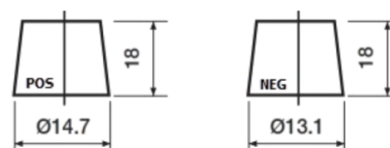

Batterie pour votre voiture

Formula Xtreme FA406

Reference	FA406
Technology	Flooded
EAN/GTIN	3661024047005
Tension	12 V
Capacité	40.0 Ah
CCA	350 A
Longueur	187 mm
Largeur	127 mm
Hauteur	220 mm
Dimensions boitier	B19
Polarité	ETN 0
Type de borne	JIS taper post
Fixation	B1
Poid (sujet à variation)	9.30 kg

Polarité

Type de borne

Remove T1 adapter for T3

Fixation

La conception, les caractéristiques et les spécifications peuvent être modifiées sans préavis. Nous déclinons toute représentation ou garantie, expresse ou implicite, concernant les données ou les recommandations, et ne serons en aucun cas responsables de toute perte ou dommage prétendument survenu en conséquence. Certains produits peuvent ne pas être disponibles sur votre marché local.