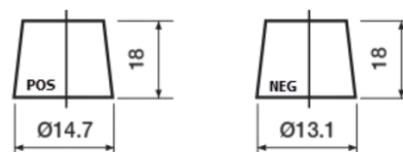

Batterie pour votre voiture

Formula Xtreme FA406

Reference	FA406
Technology	Flooded
EAN/GTIN	3661024047005
Tension	12 V
Capacité	40.0 Ah
CCA	350 A
Longueur	187 mm
Largeur	127 mm
Hauteur	220 mm
Dimensions boitier	B19
Polarité	ETN 0
Type de borne	JIS taper post
Fixation	B1
Poid (sujet à variation)	9.30 kg

Polarité

Type de borne

Remove T1 adapter for T3

Fixation

La conception, les caractéristiques et les spécifications peuvent être modifiées sans préavis. Nous déclinons toute représentation ou garantie, expresse ou implicite, concernant les données ou les recommandations, et ne serons en aucun cas responsables de toute perte ou dommage prétendument survenu en conséquence. Certains produits peuvent ne pas être disponibles sur votre marché local.