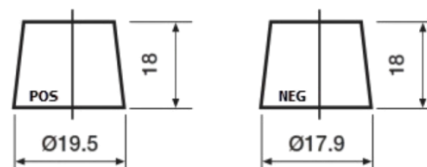

Batterie pour votre voiture

Formula Xtreme FA406

Reference	FA406
Technology	Flooded
EAN/GTIN	3661024047005
Tension	12 V
Capacité	40.0 Ah
CCA	350 A
Longueur	187 mm
Largeur	127 mm
Hauteur	220 mm
Dimensions boitier	B19
Polarité	ETN 0
Type de borne	JIS taper post
Fixation	B1
Poid (sujet à variation)	9.30 kg

Polarité

Type de borne

Remove T1 adapter for T3

Fixation

La conception, les caractéristiques et les spécifications peuvent être modifiées sans préavis. Nous déclinons toute représentation ou garantie, expresse ou implicite, concernant les données ou les recommandations, et ne serons en aucun cas responsables de toute perte ou dommage prétendument survenu en conséquence. Certains produits peuvent ne pas être disponibles sur votre marché local.