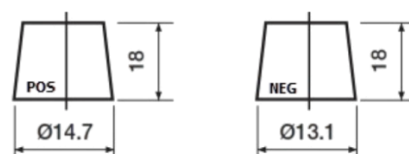

Batterie pour votre voiture

Formula Xtreme FA406

Reference	FA406
Technology	Flooded
EAN/GTIN	3661024047005
Tension	12 V
Capacité	40.0 Ah
CCA	350 A
Longueur	187 mm
Largeur	127 mm
Hauteur	220 mm
Dimensions boitier	B19
Polarité	ETN 0
Type de borne	JIS taper post
Fixation	B1
Poid (sujet à variation)	9.30 kg

Polarité

Type de borne

Remove T1 adapter for T3

Fixation

La conception, les caractéristiques et les spécifications peuvent être modifiées sans préavis. Nous déclinons toute représentation ou garantie, expresse ou implicite, concernant les données ou les recommandations, et ne serons en aucun cas responsables de toute perte ou dommage prétendument survenu en conséquence. Certains produits peuvent ne pas être disponibles sur votre marché local.