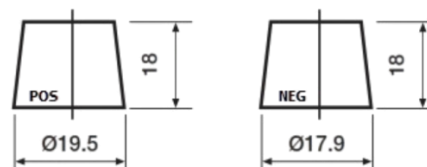

Type de borne

Remove T1 adapter for T3