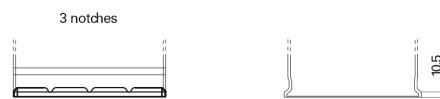

Batterie pour votre voiture

Formula Xtreme FA406

Reference	FA406
Technology	Flooded
EAN/GTIN	3661024047005
Tension	12 V
Capacité	40.0 Ah
CCA	350 A
Longueur	187 mm
Largeur	127 mm
Hauteur	220 mm
Dimensions boitier	B19
Polarité	ETN 0
Type de borne	JIS taper post
Fixation	B1
Poid (sujet à variation)	9.30 kg

Polarité

Type de borne

Remove T1 adapter for T3

Fixation

La conception, les caractéristiques et les spécifications peuvent être modifiées sans préavis. Nous déclinons toute représentation ou garantie, expresse ou implicite, concernant les données ou les recommandations, et ne serons en aucun cas responsables de toute perte ou dommage prétendument survenu en conséquence. Certains produits peuvent ne pas être disponibles sur votre marché local.