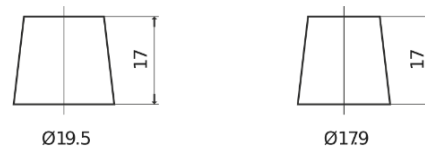

Batterie pour votre voiture

Formula Xtreme FA1050

Reference	FA1050
Technology	Flooded
EAN/GTIN	3661024044301
Tension	12 V
Capacité	105.0 Ah
CCA	850 A
Longueur	315 mm
Largeur	175 mm
Hauteur	205 mm
Dimensions boitier	LH4
Polarité	ETN 0
Type de borne	EN taper post
Fixation	B13
Poid (sujet à variation)	23.10 kg

Polarité

Type de borne

Positive Terminal

Negative Terminal

Fixation

La conception, les caractéristiques et les spécifications peuvent être modifiées sans préavis. Nous déclinons toute représentation ou garantie, expresse ou implicite, concernant les données ou les recommandations, et ne serons en aucun cas responsables de toute perte ou dommage prétendument survenu en conséquence. Certains produits peuvent ne pas être disponibles sur votre marché local.