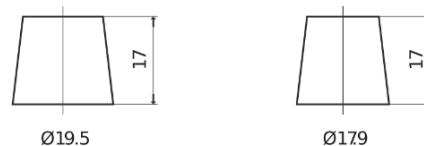

Batterie pour votre voiture

Formula Xtreme FA1050

Reference	FA1050
Technology	Flooded
EAN/GTIN	3661024044301
Tension	12 V
Capacité	105.0 Ah
CCA	850 A
Longueur	315 mm
Largeur	175 mm
Hauteur	205 mm
Dimensions boitier	LH4
Polarité	ETN 0
Type de borne	EN taper post
Fixation	B13
Poid (sujet à variation)	23.10 kg

Polarité

Type de borne

Positive Terminal

Negative Terminal

Fixation

La conception, les caractéristiques et les spécifications peuvent être modifiées sans préavis. Nous déclinons toute représentation ou garantie, expresse ou implicite, concernant les données ou les recommandations, et ne serons en aucun cas responsables de toute perte ou dommage prétendument survenu en conséquence. Certains produits peuvent ne pas être disponibles sur votre marché local.