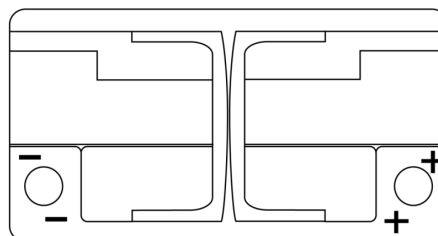

Batterie pour votre voiture

Formula Xtreme FA1050

Reference	FA1050
Technology	Flooded
EAN/GTIN	3661024044301
Tension	12 V
Capacité	105.0 Ah
CCA	850 A
Longueur	315 mm
Largeur	175 mm
Hauteur	205 mm
Dimensions boitier	LH4
Polarité	ETN 0
Type de borne	EN taper post
Fixation	B13
Poid (sujet à variation)	23.10 kg

Polarité

Type de borne

Positive Terminal

Negative Terminal

Fixation

La conception, les caractéristiques et les spécifications peuvent être modifiées sans préavis. Nous déclinons toute représentation ou garantie, expresse ou implicite, concernant les données ou les recommandations, et ne serons en aucun cas responsables de toute perte ou dommage prétendument survenu en conséquence. Certains produits peuvent ne pas être disponibles sur votre marché local.