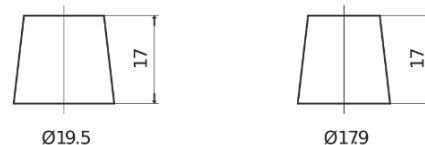

Batterie pour Marine & Loisirs

Dual EFB EZ850

Reference	EZ850
Technology	EFB
EAN/GTIN	3661024037495
Tension	12 V
Capacité	100.0 Ah
CCA	900 A
Watt hour	850 Wh
Longueur	353 mm
Largeur	175 mm
Hauteur	190 mm
Dimensions boîtier	L05
Polarité	ETN 0
Type de borne	EN taper post
Fixation	B13
Poid (sujet à variation)	25.50 kg

Polarité

Type de borne

Positive Terminal

Negative Terminal

Fixation

La conception, les caractéristiques et les spécifications peuvent être modifiées sans préavis. Nous déclinons toute représentation ou garantie, expresse ou implicite, concernant les données ou les recommandations, et ne serons en aucun cas responsables de toute perte ou dommage prétendument survenu en conséquence. Certains produits peuvent ne pas être disponibles sur votre marché local.