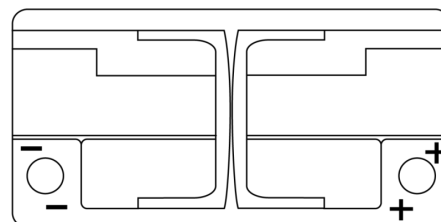

Batterie pour Marine & Loisirs

Dual EFB EZ850

Reference	EZ850
Technology	EFB
EAN/GTIN	3661024037495
Tension	12 V
Capacité	100.0 Ah
CCA	900 A
Watt hour	850 Wh
Longueur	353 mm
Largeur	175 mm
Hauteur	190 mm
Dimensions boîtier	L05
Polarité	ETN 0
Type de borne	EN taper post
Fixation	B13
Poid (sujet à variation)	25.50 kg

Polarité

Type de borne

Positive Terminal

Negative Terminal

Fixation

La conception, les caractéristiques et les spécifications peuvent être modifiées sans préavis. Nous déclinons toute représentation ou garantie, expresse ou implicite, concernant les données ou les recommandations, et ne serons en aucun cas responsables de toute perte ou dommage prétendument survenu en conséquence. Certains produits peuvent ne pas être disponibles sur votre marché local.