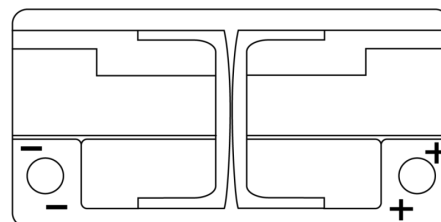

Vision d'ensemble de la Batterie

Batterie pour Marine & Loisirs

Dual EFB EZ850

Reference	EZ850
Technology	EFB
EAN/GTIN	3661024037495
Tension	12 V
Capacité	100.0 Ah
CCA	900 A
Watt hour	850 Wh
Longueur	353 mm
Largeur	175 mm
Hauteur	190 mm
Dimensions boîtier	L05
Polarité	ETN 0
Type de borne	EN taper post
Fixation	B13
Poid (sujet à variation)	25.50 kg

Polarité

Type de borne

Positive Terminal

Negative Terminal

Fixation

La conception, les caractéristiques et les spécifications peuvent être modifiées sans préavis. Nous déclinons toute représentation ou garantie, expresse ou implicite, concernant les données ou les recommandations, et ne serons en aucun cas responsables de toute perte ou dommage prétendument survenu en conséquence. Certains produits peuvent ne pas être disponibles sur votre marché local.