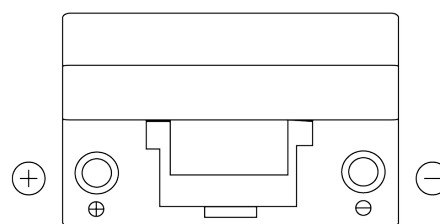

Batterie pour Marine &amp; Loisirs

**Dual EFB EZ650**

Reference	EZ650
Technology	EFB
EAN/GTIN	3661024037648
Tension	12 V
Capacité	75.0 Ah
CCA	750 A
Watt hour	650 Wh
Longueur	260 mm
Largeur	173 mm
Hauteur	222 mm
Dimensions boîtier	D26
Polarité	ETN 1
Type de borne	EN taper post
Fixation	B0
Poid (sujet à variation)	19.00 kg

**Polarité****Type de borne**

Positive Terminal

Negative Terminal

**Fixation**

La conception, les caractéristiques et les spécifications peuvent être modifiées sans préavis. Nous déclinons toute représentation ou garantie, expresse ou implicite, concernant les données ou les recommandations, et ne serons en aucun cas responsables de toute perte ou dommage prétendument survenu en conséquence. Certains produits peuvent ne pas être disponibles sur votre marché local.