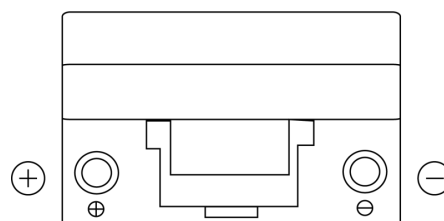

Batterie pour Marine & Loisirs

Dual EFB EZ650

Reference	EZ650
Technology	EFB
EAN/GTIN	3661024037648
Tension	12 V
Capacité	75.0 Ah
CCA	750 A
Watt hour	650 Wh
Longueur	260 mm
Largeur	173 mm
Hauteur	222 mm
Dimensions boitier	D26
Polarité	ETN 1
Type de borne	EN taper post
Fixation	B0
Poid (sujet à variation)	19.00 kg

Polarité

Type de borne

Positive Terminal

Negative Terminal

Fixation

La conception, les caractéristiques et les spécifications peuvent être modifiées sans préavis. Nous déclinons toute représentation ou garantie, expresse ou implicite, concernant les données ou les recommandations, et ne serons en aucun cas responsables de toute perte ou dommage prétendument survenu en conséquence. Certains produits peuvent ne pas être disponibles sur votre marché local.