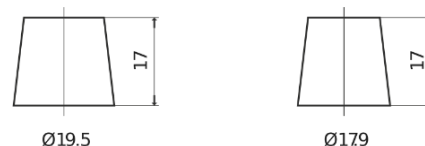

Batterie pour Marine & Loisirs

Dual EFB EZ650

Reference	EZ650
Technology	EFB
EAN/GTIN	3661024037648
Tension	12 V
Capacité	75.0 Ah
CCA	750 A
Watt hour	650 Wh
Longueur	260 mm
Largeur	173 mm
Hauteur	222 mm
Dimensions boitier	D26
Polarité	ETN 1
Type de borne	EN taper post
Fixation	B0
Poid (sujet à variation)	19.00 kg

Polarité

Type de borne

Positive Terminal

Negative Terminal

Fixation

La conception, les caractéristiques et les spécifications peuvent être modifiées sans préavis. Nous déclinons toute représentation ou garantie, expresse ou implicite, concernant les données ou les recommandations, et ne serons en aucun cas responsables de toute perte ou dommage prétendument survenu en conséquence. Certains produits peuvent ne pas être disponibles sur votre marché local.