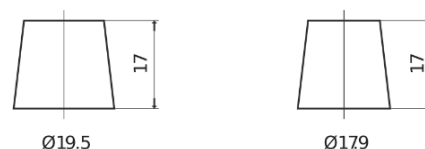

Type de borne