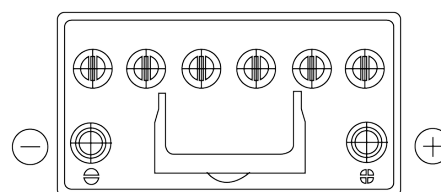

Vision d'ensemble de la Batterie

Batterie pour votre voiture

EFB EL954

Reference	EL954
Technology	EFB
EAN/GTIN	3661024036733
Tension	12 V
Capacité	95 Ah
CCA	800 A
Longueur	306 mm
Largeur	173 mm
Hauteur	222 mm
Dimensions boîtier	D31
Polarité	ETN 0
Type de borne	EN taper post
Fixation	Korean B1
Poid (sujet à variation)	21.80 kg

Polarité

Type de borne

Positive Terminal

Negative Terminal

Fixation

La conception, les caractéristiques et les spécifications peuvent être modifiées sans préavis. Nous déclinons toute représentation ou garantie, expresse ou implicite, concernant les données ou les recommandations, et ne serons en aucun cas responsables de toute perte ou dommage prétendument survenu en conséquence. Certains produits peuvent ne pas être disponibles sur votre marché local.