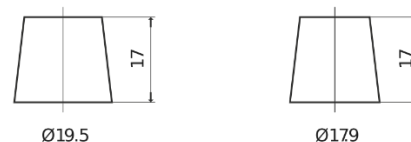

**Vision d'ensemble de la Batterie**

Batterie pour Marine & Loisirs

**Dual EFB EZ600**

Reference	EZ600
Technology	EFB
EAN/GTIN	3661024037488
Tension	12 V
Capacité	70.0 Ah
CCA	760 A
Watt hour	600 Wh
Longueur	278 mm
Largeur	175 mm
Hauteur	190 mm
Dimensions boîtier	L03
Polarité	ETN 0
Type de borne	EN taper post
Fixation	B13
Poid (sujet à variation)	19.30 kg

**Polarité**

**Type de borne**

Positive Terminal

Negative Terminal

**Fixation**

La conception, les caractéristiques et les spécifications peuvent être modifiées sans préavis. Nous déclinons toute représentation ou garantie, expresse ou implicite, concernant les données ou les recommandations, et ne serons en aucun cas responsables de toute perte ou dommage prétendument survenu en conséquence. Certains produits peuvent ne pas être disponibles sur votre marché local.