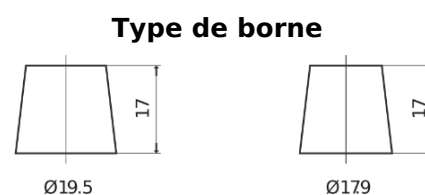

Batterie pour Camion, Autobus, Construction & Agriculture

EndurancePRO EFB EX2253

| | |
|--------------------------|---------------|
| Reference | EX2253 |
| Technology | EFB |
| EAN/GTIN | 3661024036702 |
| Tension | 12 V |
| Capacité | 225.0 Ah |
| CCA | 1150 A |
| Longueur | 518 mm |
| Largeur | 274 mm |
| Hauteur | 240 mm |
| Dimensions boîtier | D06 |
| Polarité | ETN 3 |
| Type de borne | EN taper post |
| Fixation | B0 |
| Poid (sujet à variation) | 60.10 kg |