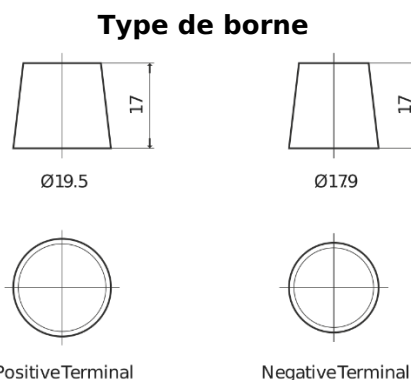

## EndurancePRO EFB EX2253

Reference	EX2253
Technology	EFB
EAN/GTIN	3661024036702
Tension	12 V
Capacité	225.0 Ah
CCA	1150 A
Longueur	518 mm
Largeur	274 mm
Hauteur	240 mm
Dimensions boîtier	D06
Polarité	ETN 3
Type de borne	EN taper post
Fixation	B0
Poid (sujet à variation)	60.10 kg