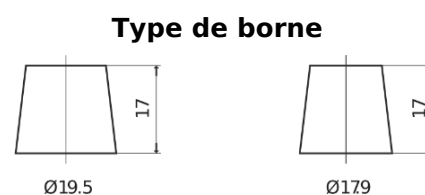

Batterie pour Camion, Autobus, Construction & Agriculture

EndurancePRO EFB EX2253

Reference	EX2253
Technology	EFB
EAN/GTIN	3661024036702
Tension	12 V
Capacité	225.0 Ah
CCA	1150 A
Longueur	518 mm
Largeur	274 mm
Hauteur	240 mm
Dimensions boîtier	D06
Polarité	ETN 3
Type de borne	EN taper post
Fixation	B0
Poid (sujet à variation)	60.10 kg