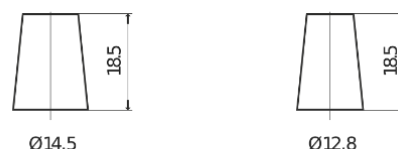

**Vision d'ensemble de la Batterie**

Batterie pour votre voiture

**Formula FB457**

Reference	FB457
Technology	Flooded
EAN/GTIN	3661024044363
Tension	12 V
Capacité	45 Ah
CCA	330 A
Longueur	237 mm
Largeur	127 mm
Hauteur	227 mm
Dimensions boitier	B24
Polarité	ETN 1
Type de borne	JIS taper post
Fixation	B0
Poid (sujet à variation)	11.40 kg

**Polarité**

**Type de borne**

Positive Terminal

Negative Terminal

**Fixation**

La conception, les caractéristiques et les spécifications peuvent être modifiées sans préavis. Nous déclinons toute représentation ou garantie, expresse ou implicite, concernant les données ou les recommandations, et ne serons en aucun cas responsables de toute perte ou dommage prétendument survenu en conséquence. Certains produits peuvent ne pas être disponibles sur votre marché local.