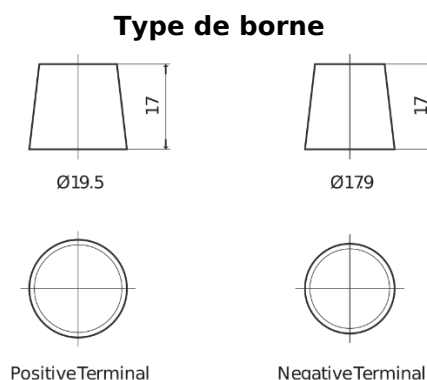

Batterie pour Camion, Autobus, Construction & Agriculture

EndurancePRO EFB EX1803

Reference	EX1803
Technology	EFB
EAN/GTIN	3661024036696
Tension	12 V
Capacité	180.0 Ah
CCA	1000 A
Longueur	513 mm
Largeur	223 mm
Hauteur	223 mm
Dimensions boitier	D05
Polarité	ETN 3
Type de borne	EN taper post
Fixation	B0
Poid (sujet à variation)	46.10 kg