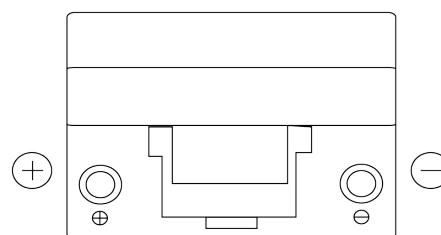

Vision d'ensemble de la Batterie

Batterie pour votre voiture

Technica TB955

Reference	TB955
Technology	Flooded
EAN/GTIN	3661024054461
Tension	12 V
Capacité	95 Ah
CCA	760 A
Longueur	306 mm
Largeur	173 mm
Hauteur	222 mm
Dimensions boitier	D31
Polarité	ETN 1
Type de borne	EN taper post
Fixation	Korean B1
Poid (sujet à variation)	20.60 kg

Polarité

Type de borne

Positive Terminal

Negative Terminal

Fixation

La conception, les caractéristiques et les spécifications peuvent être modifiées sans préavis. Nous déclinons toute représentation ou garantie, expresse ou implicite, concernant les données ou les recommandations, et ne serons en aucun cas responsables de toute perte ou dommage prétendument survenu en conséquence. Certains produits peuvent ne pas être disponibles sur votre marché local.