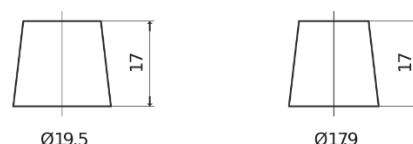

Vision d'ensemble de la Batterie

Batterie pour votre voiture

Formula FB955

Reference	FB955
Technology	Flooded
EAN/GTIN	3661024044462
Tension	12 V
Capacité	95 Ah
CCA	760 A
Longueur	306 mm
Largeur	173 mm
Hauteur	222 mm
Dimensions boitier	D31
Polarité	ETN 1
Type de borne	EN taper post
Fixation	Korean B1
Poid (sujet à variation)	20.60 kg

Polarité

Type de borne

Positive Terminal

Negative Terminal

Fixation

La conception, les caractéristiques et les spécifications peuvent être modifiées sans préavis. Nous déclinons toute représentation ou garantie, expresse ou implicite, concernant les données ou les recommandations, et ne serons en aucun cas responsables de toute perte ou dommage prétendument survenu en conséquence. Certains produits peuvent ne pas être disponibles sur votre marché local.