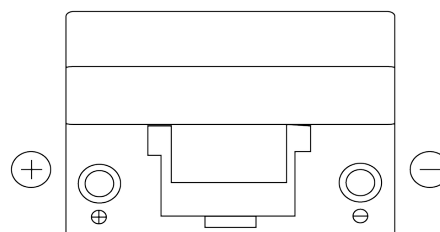

Vision d'ensemble de la Batterie

Batterie pour votre voiture

Formula FB955

Reference	FB955
Technology	Flooded
EAN/GTIN	3661024044462
Tension	12 V
Capacité	95 Ah
CCA	760 A
Longueur	306 mm
Largeur	173 mm
Hauteur	222 mm
Dimensions boitier	D31
Polarité	ETN 1
Type de borne	EN taper post
Fixation	Korean B1
Poid (sujet à variation)	20.60 kg

Polarité

Type de borne

Positive Terminal

Negative Terminal

Fixation

La conception, les caractéristiques et les spécifications peuvent être modifiées sans préavis. Nous déclinons toute représentation ou garantie, expresse ou implicite, concernant les données ou les recommandations, et ne serons en aucun cas responsables de toute perte ou dommage prétendument survenu en conséquence. Certains produits peuvent ne pas être disponibles sur votre marché local.