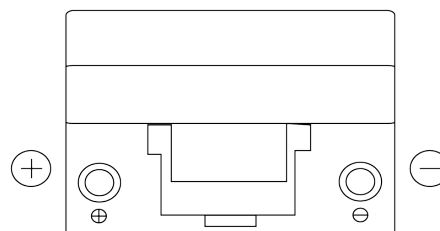

Vision d'ensemble de la Batterie

Batterie pour votre voiture

Power DB955

Reference	DB955
Technology	Flooded
EAN/GTIN	3661024024464
Tension	12 V
Capacité	95 Ah
CCA	760 A
Longueur	306 mm
Largeur	173 mm
Hauteur	222 mm
Dimensions boîtier	D31
Polarité	ETN 1
Type de borne	EN taper post
Fixation	Korean B1
Poid (sujet à variation)	20.60 kg

Polarité

Type de borne

Positive Terminal

Negative Terminal

Fixation

La conception, les caractéristiques et les spécifications peuvent être modifiées sans préavis. Nous déclinons toute représentation ou garantie, expresse ou implicite, concernant les données ou les recommandations, et ne serons en aucun cas responsables de toute perte ou dommage prétendument survenu en conséquence. Certains produits peuvent ne pas être disponibles sur votre marché local.