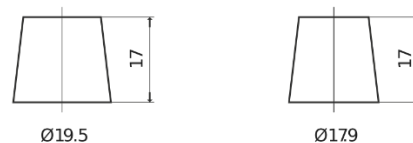

Vision d'ensemble de la Batterie

Batterie pour votre voiture

Power DB955

Reference	DB955
Technology	Flooded
EAN/GTIN	3661024024464
Tension	12 V
Capacité	95 Ah
CCA	760 A
Longueur	306 mm
Largeur	173 mm
Hauteur	222 mm
Dimensions boîtier	D31
Polarité	ETN 1
Type de borne	EN taper post
Fixation	Korean B1
Poid (sujet à variation)	20.60 kg

Polarité

Type de borne

Positive Terminal

Negative Terminal

Fixation

La conception, les caractéristiques et les spécifications peuvent être modifiées sans préavis. Nous déclinons toute représentation ou garantie, expresse ou implicite, concernant les données ou les recommandations, et ne serons en aucun cas responsables de toute perte ou dommage prétendument survenu en conséquence. Certains produits peuvent ne pas être disponibles sur votre marché local.