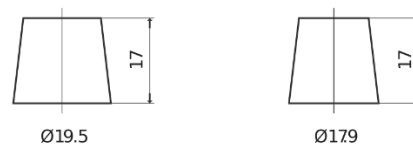

Vision d'ensemble de la Batterie

Batterie pour votre voiture

Technica TB954

Reference	TB954
Technology	Flooded
EAN/GTIN	3661024054454
Tension	12 V
Capacité	95 Ah
CCA	760 A
Longueur	306 mm
Largeur	173 mm
Hauteur	222 mm
Dimensions boitier	D31
Polarité	ETN 0
Type de borne	EN taper post
Fixation	Korean B1
Poid (sujet à variation)	20.60 kg

Polarité

Type de borne

Positive Terminal

Negative Terminal

Fixation

La conception, les caractéristiques et les spécifications peuvent être modifiées sans préavis. Nous déclinons toute représentation ou garantie, expresse ou implicite, concernant les données ou les recommandations, et ne serons en aucun cas responsables de toute perte ou dommage prétendument survenu en conséquence. Certains produits peuvent ne pas être disponibles sur votre marché local.