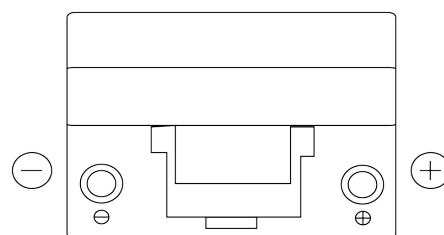

Vision d'ensemble de la Batterie

Batterie pour votre voiture

Technica TB954

Reference	TB954
Technology	Flooded
EAN/GTIN	3661024054454
Tension	12 V
Capacité	95 Ah
CCA	760 A
Longueur	306 mm
Largeur	173 mm
Hauteur	222 mm
Dimensions boitier	D31
Polarité	ETN 0
Type de borne	EN taper post
Fixation	Korean B1
Poid (sujet à variation)	20.60 kg

Polarité

Type de borne

Positive Terminal

Negative Terminal

Fixation

La conception, les caractéristiques et les spécifications peuvent être modifiées sans préavis. Nous déclinons toute représentation ou garantie, expresse ou implicite, concernant les données ou les recommandations, et ne serons en aucun cas responsables de toute perte ou dommage prétendument survenu en conséquence. Certains produits peuvent ne pas être disponibles sur votre marché local.