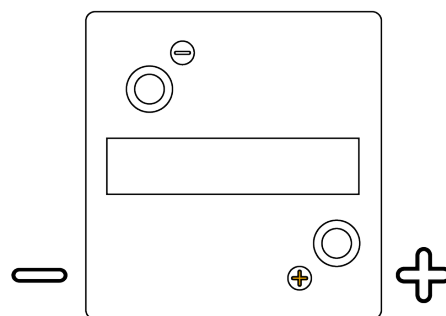

Batterie pour Marine &amp; Loisirs

**Vintage EU80-6**

Reference	EU80-6
Technology	Flooded
EAN/GTIN	3661024036160
Tension	6 V
Capacité	80.0 Ah
CCA	600 A
Longueur	158 mm
Largeur	165 mm
Hauteur	220 mm
Dimensions boîtier	M02
Polarité	ETN 0
Type de borne	EN taper post
Fixation	B0
Poid (sujet à variation)	11.00 kg

**Polarité****Type de borne**

Positive Terminal

Negative Terminal

**Fixation**

La conception, les caractéristiques et les spécifications peuvent être modifiées sans préavis. Nous déclinons toute représentation ou garantie, expresse ou implicite, concernant les données ou les recommandations, et ne serons en aucun cas responsables de toute perte ou dommage prétendument survenu en conséquence. Certains produits peuvent ne pas être disponibles sur votre marché local.