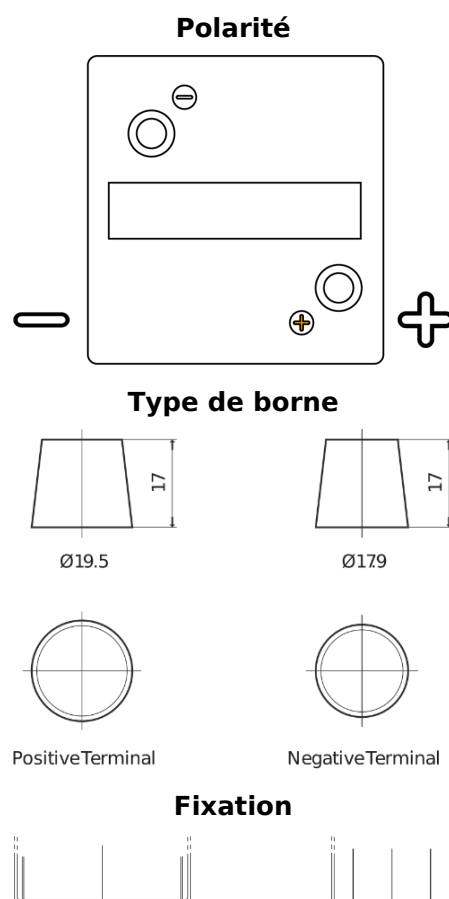

**Vision d'ensemble de la Batterie**

Batterie pour Marine & Loisirs

**Vintage EU80-6**

|                          |               |
|--------------------------|---------------|
| Reference                | EU80-6        |
| Technology               | Flooded       |
| EAN/GTIN                 | 3661024036160 |
| Tension                  | 6 V           |
| Capacité                 | 80.0 Ah       |
| CCA                      | 600 A         |
| Longueur                 | 158 mm        |
| Largeur                  | 165 mm        |
| Hauteur                  | 220 mm        |
| Dimensions boitier       | M02           |
| Polarité                 | ETN 0         |
| Type de borne            | EN taper post |
| Fixation                 | B0            |
| Poid (sujet à variation) | 11.00 kg      |