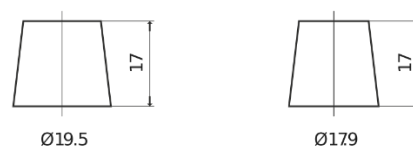

Type de borne