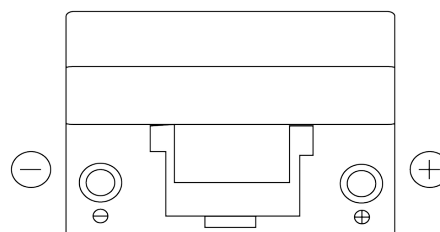

## Formula FB954

Reference	FB954
Technology	Flooded
EAN/GTIN	3661024044455
Tension	12 V
Capacité	95 Ah
CCA	760 A
Longueur	306 mm
Largeur	173 mm
Hauteur	222 mm
Dimensions boîtier	D31
Polarité	ETN 0
Type de borne	EN taper post
Fixation	Korean B1
Poid (sujet à variation)	20.60 kg

### Type de borne

Positive Terminal

Negative Terminal