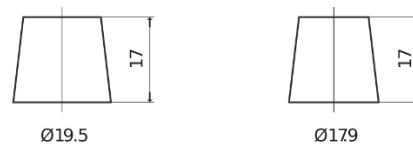

Batterie pour Marine &amp; Loisirs

**Vintage EU80-6**

Reference	EU80-6
Technology	Flooded
EAN/GTIN	3661024036160
Tension	6 V
Capacité	80.0 Ah
CCA	600 A
Longueur	158 mm
Largeur	165 mm
Hauteur	220 mm
Dimensions boîtier	M02
Polarité	ETN 0
Type de borne	EN taper post
Fixation	B0
Poid (sujet à variation)	11.00 kg

**Polarité****Type de borne**

Positive Terminal

Negative Terminal

**Fixation**

La conception, les caractéristiques et les spécifications peuvent être modifiées sans préavis. Nous déclinons toute représentation ou garantie, expresse ou implicite, concernant les données ou les recommandations, et ne serons en aucun cas responsables de toute perte ou dommage prétendument survenu en conséquence. Certains produits peuvent ne pas être disponibles sur votre marché local.