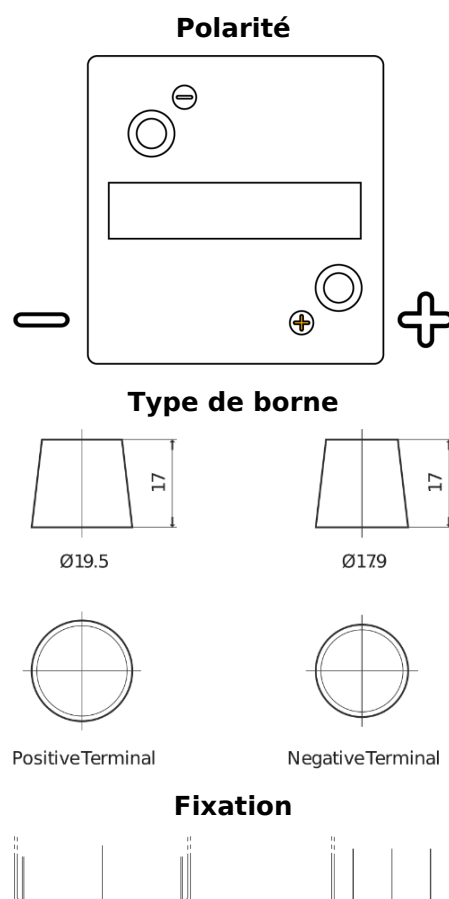

Vision d'ensemble de la Batterie

Batterie pour Marine & Loisirs

Vintage EU80-6

Reference	EU80-6
Technology	Flooded
EAN/GTIN	3661024036160
Tension	6 V
Capacité	80.0 Ah
CCA	600 A
Longueur	158 mm
Largeur	165 mm
Hauteur	220 mm
Dimensions boitier	M02
Polarité	ETN 0
Type de borne	EN taper post
Fixation	B0
Poid (sujet à variation)	11.00 kg