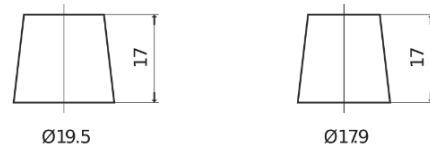

Vision d'ensemble de la Batterie

Batterie pour Marine & Loisirs

Vintage EU77-6

Reference	EU77-6
Technology	Flooded
EAN/GTIN	3661024036177
Tension	6 V
Capacité	77.0 Ah
CCA	650 A
Longueur	215 mm
Largeur	169 mm
Hauteur	184 mm
Dimensions boîtier	H02
Polarité	ETN 0
Type de borne	EN taper post
Fixation	B6
Poid (sujet à variation)	11.10 kg

Polarité**Type de borne**

Positive Terminal

Negative Terminal

Fixation

La conception, les caractéristiques et les spécifications peuvent être modifiées sans préavis. Nous déclinons toute représentation ou garantie, expresse ou implicite, concernant les données ou les recommandations, et ne serons en aucun cas responsables de toute perte ou dommage prétendument survenu en conséquence. Certains produits peuvent ne pas être disponibles sur votre marché local.