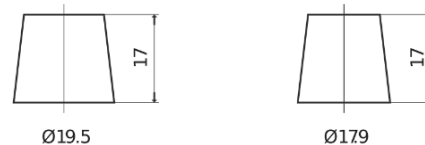

Vision d'ensemble de la Batterie

Batterie pour Marine & Loisirs

Vintage EU77-6

Reference	EU77-6
Technology	Flooded
EAN/GTIN	3661024036177
Tension	6 V
Capacité	77.0 Ah
CCA	650 A
Longueur	215 mm
Largeur	169 mm
Hauteur	184 mm
Dimensions boîtier	H02
Polarité	ETN 0
Type de borne	EN taper post
Fixation	B6
Poid (sujet à variation)	11.10 kg

Polarité**Type de borne**

Positive Terminal

Negative Terminal

Fixation

La conception, les caractéristiques et les spécifications peuvent être modifiées sans préavis. Nous déclinons toute représentation ou garantie, expresse ou implicite, concernant les données ou les recommandations, et ne serons en aucun cas responsables de toute perte ou dommage prétendument survenu en conséquence. Certains produits peuvent ne pas être disponibles sur votre marché local.