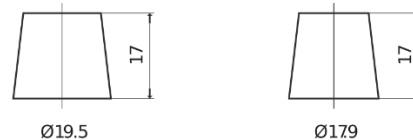

Vision d'ensemble de la Batterie

Batterie pour Marine & Loisirs

Vintage EU77-6

Reference	EU77-6
Technology	Flooded
EAN/GTIN	3661024036177
Tension	6 V
Capacité	77.0 Ah
CCA	650 A
Longueur	215 mm
Largeur	169 mm
Hauteur	184 mm
Dimensions boîtier	H02
Polarité	ETN 0
Type de borne	EN taper post
Fixation	B6
Poid (sujet à variation)	11.10 kg

Polarité**Type de borne**

Positive Terminal

Negative Terminal

Fixation

La conception, les caractéristiques et les spécifications peuvent être modifiées sans préavis. Nous déclinons toute représentation ou garantie, expresse ou implicite, concernant les données ou les recommandations, et ne serons en aucun cas responsables de toute perte ou dommage prétendument survenu en conséquence. Certains produits peuvent ne pas être disponibles sur votre marché local.