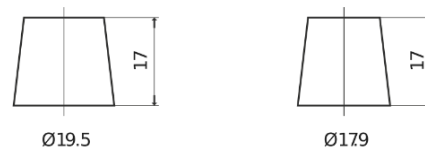

Vision d'ensemble de la Batterie

Batterie pour Marine & Loisirs

Vintage EU77-6

Reference	EU77-6
Technology	Flooded
EAN/GTIN	3661024036177
Tension	6 V
Capacité	77.0 Ah
CCA	650 A
Longueur	215 mm
Largeur	169 mm
Hauteur	184 mm
Dimensions boîtier	H02
Polarité	ETN 0
Type de borne	EN taper post
Fixation	B6
Poid (sujet à variation)	11.10 kg

Polarité**Type de borne**

Positive Terminal

Negative Terminal

Fixation

La conception, les caractéristiques et les spécifications peuvent être modifiées sans préavis. Nous déclinons toute représentation ou garantie, expresse ou implicite, concernant les données ou les recommandations, et ne serons en aucun cas responsables de toute perte ou dommage prétendument survenu en conséquence. Certains produits peuvent ne pas être disponibles sur votre marché local.