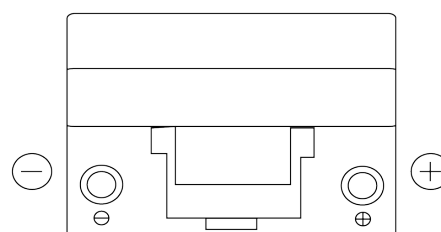

**Vision d'ensemble de la Batterie**

Batterie pour votre voiture

**Power DB954**

Reference	DB954
Technology	Flooded
EAN/GTIN	3661024024457
Tension	12 V
Capacité	95 Ah
CCA	760 A
Longueur	306 mm
Largeur	173 mm
Hauteur	222 mm
Dimensions boîtier	D31
Polarité	ETN 0
Type de borne	EN taper post
Fixation	Korean B1
Poid (sujet à variation)	20.60 kg

**Polarité****Type de borne**

Positive Terminal

Negative Terminal

**Fixation**

La conception, les caractéristiques et les spécifications peuvent être modifiées sans préavis. Nous déclinons toute représentation ou garantie, expresse ou implicite, concernant les données ou les recommandations, et ne serons en aucun cas responsables de toute perte ou dommage prétendument survenu en conséquence. Certains produits peuvent ne pas être disponibles sur votre marché local.