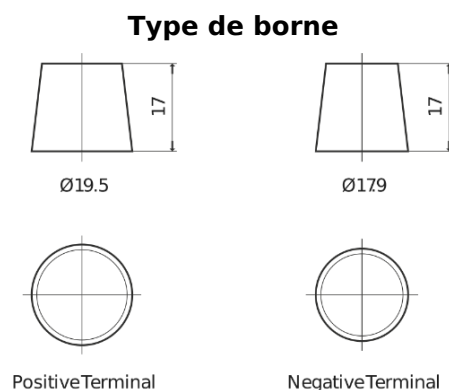

**Vision d'ensemble de la Batterie**

Batterie pour Marine & Loisirs

**Vintage EU260-6**

Reference	EU260-6
Technology	Flooded
EAN/GTIN	3661024036115
Tension	6 V
Capacité	260.0 Ah
CCA	1300 A
Longueur	345 mm
Largeur	172 mm
Hauteur	286 mm
Dimensions boitier	M08
Polarité	ETN 0
Type de borne	EN taper post
Fixation	B0
Poid (sujet à variation)	39.10 kg