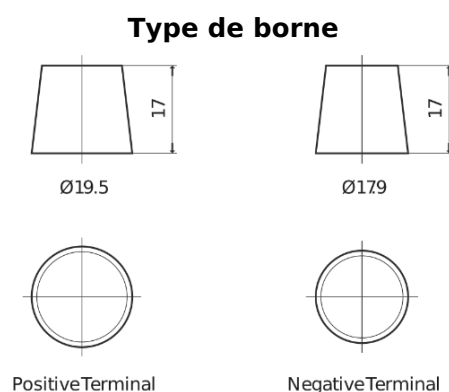

Batterie pour Marine & Loisirs

Vintage EU260-6

Reference	EU260-6
Technology	Flooded
EAN/GTIN	3661024036115
Tension	6 V
Capacité	260.0 Ah
CCA	1300 A
Longueur	345 mm
Largeur	172 mm
Hauteur	286 mm
Dimensions boîtier	M08
Polarité	ETN 0
Type de borne	EN taper post
Fixation	B0
Poid (sujet à variation)	39.10 kg