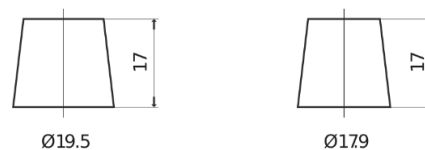

**Vision d'ensemble de la Batterie**

Batterie pour Marine & Loisirs

**Vintage EU200-6**

|                          |                     |
|--------------------------|---------------------|
| Reference                | EU200-6             |
| Technology               | Flooded             |
| EAN/GTIN                 | 3661024036139       |
| Tension                  | 6 V                 |
| Capacité                 | 200.0 Ah            |
| CCA                      | 1150 A              |
| Longueur                 | 398 mm              |
| Largeur                  | 174 mm              |
| Hauteur                  | 234 mm              |
| Dimensions boitier       | M06                 |
| Polarité                 | ETN 0               |
| Type de borne            | Twin EN taper posts |
| Fixation                 | B0                  |
| Poid (sujet à variation) | 27.80 kg            |

**Polarité**

**Type de borne**

**X2**

Positive Terminal

Negative Terminal

**Fixation**

La conception, les caractéristiques et les spécifications peuvent être modifiées sans préavis. Nous déclinons toute représentation ou garantie, expresse ou implicite, concernant les données ou les recommandations, et ne serons en aucun cas responsables de toute perte ou dommage prétendument survenu en conséquence. Certains produits peuvent ne pas être disponibles sur votre marché local.