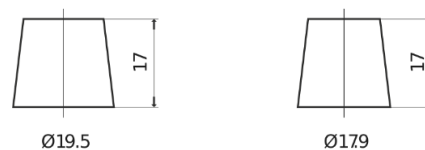

Vision d'ensemble de la Batterie

Batterie pour Marine & Loisirs

Vintage EU200-6

Reference	EU200-6
Technology	Flooded
EAN/GTIN	3661024036139
Tension	6 V
Capacité	200.0 Ah
CCA	1150 A
Longueur	398 mm
Largeur	174 mm
Hauteur	234 mm
Dimensions boitier	M06
Polarité	ETN 0
Type de borne	Twin EN taper posts
Fixation	B0
Poid (sujet à variation)	27.80 kg

Polarité

Type de borne

X2

Positive Terminal

Negative Terminal

Fixation

La conception, les caractéristiques et les spécifications peuvent être modifiées sans préavis. Nous déclinons toute représentation ou garantie, expresse ou implicite, concernant les données ou les recommandations, et ne serons en aucun cas responsables de toute perte ou dommage prétendument survenu en conséquence. Certains produits peuvent ne pas être disponibles sur votre marché local.