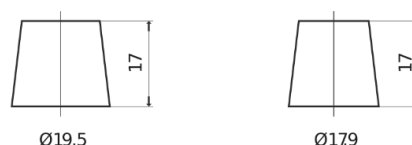

Type de borne

X2