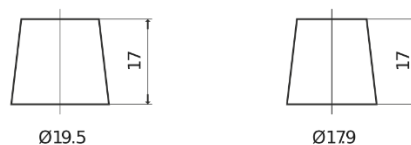

Vision d'ensemble de la Batterie

Batterie pour Marine & Loisirs

Vintage EU165-6

Reference	EU165-6
Technology	Flooded
EAN/GTIN	3661024036146
Tension	6 V
Capacité	165.0 Ah
CCA	900 A
Longueur	330 mm
Largeur	174 mm
Hauteur	234 mm
Dimensions boîtier	M05
Polarité	ETN 0
Type de borne	EN taper post
Fixation	B0
Poid (sujet à variation)	25.00 kg

Polarité**Type de borne**

Positive Terminal

Negative Terminal

Fixation

La conception, les caractéristiques et les spécifications peuvent être modifiées sans préavis. Nous déclinons toute représentation ou garantie, expresse ou implicite, concernant les données ou les recommandations, et ne serons en aucun cas responsables de toute perte ou dommage prétendument survenu en conséquence. Certains produits peuvent ne pas être disponibles sur votre marché local.