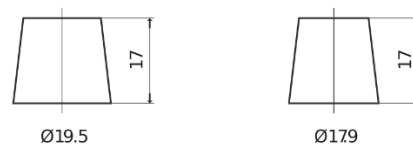

Vision d'ensemble de la Batterie

Batterie pour votre voiture

Standard TC905

Reference	TC905
Technology	Flooded
EAN/GTIN	3661024054768
Tension	12 V
Capacité	90 Ah
CCA	680 A
Longueur	306 mm
Largeur	173 mm
Hauteur	222 mm
Dimensions boitier	D31
Polarité	ETN 1
Type de borne	EN taper post
Fixation	Korean B1
Poid (sujet à variation)	19.90 kg

Polarité

Type de borne

Positive Terminal

Negative Terminal

Fixation

La conception, les caractéristiques et les spécifications peuvent être modifiées sans préavis. Nous déclinons toute représentation ou garantie, expresse ou implicite, concernant les données ou les recommandations, et ne serons en aucun cas responsables de toute perte ou dommage prétendument survenu en conséquence. Certains produits peuvent ne pas être disponibles sur votre marché local.