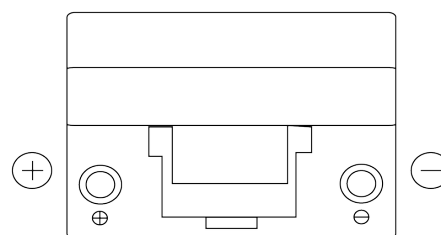

Vision d'ensemble de la Batterie

Batterie pour votre voiture

Standard TC905

Reference	TC905
Technology	Flooded
EAN/GTIN	3661024054768
Tension	12 V
Capacité	90 Ah
CCA	680 A
Longueur	306 mm
Largeur	173 mm
Hauteur	222 mm
Dimensions boitier	D31
Polarité	ETN 1
Type de borne	EN taper post
Fixation	Korean B1
Poid (sujet à variation)	19.90 kg

Polarité

Type de borne

Positive Terminal

Negative Terminal

Fixation

La conception, les caractéristiques et les spécifications peuvent être modifiées sans préavis. Nous déclinons toute représentation ou garantie, expresse ou implicite, concernant les données ou les recommandations, et ne serons en aucun cas responsables de toute perte ou dommage prétendument survenu en conséquence. Certains produits peuvent ne pas être disponibles sur votre marché local.