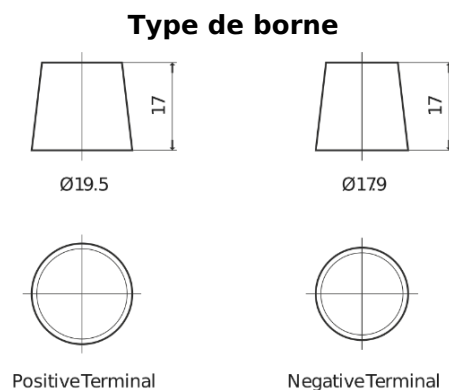

Vision d'ensemble de la Batterie

Batterie pour Marine & Loisirs

Vintage EU165-6

Reference	EU165-6
Technology	Flooded
EAN/GTIN	3661024036146
Tension	6 V
Capacité	165.0 Ah
CCA	900 A
Longueur	330 mm
Largeur	174 mm
Hauteur	234 mm
Dimensions boitier	M05
Polarité	ETN 0
Type de borne	EN taper post
Fixation	B0
Poid (sujet à variation)	25.00 kg