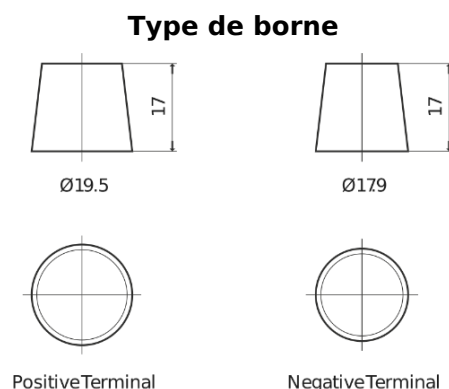

Vision d'ensemble de la Batterie

Batterie pour Marine & Loisirs

Vintage EU140-6

Reference	EU140-6
Technology	Flooded
EAN/GTIN	3661024036153
Tension	6 V
Capacité	140.0 Ah
CCA	900 A
Longueur	257 mm
Largeur	175 mm
Hauteur	236 mm
Dimensions boitier	M04
Polarité	ETN 0
Type de borne	EN taper post
Fixation	B1
Poid (sujet à variation)	18.40 kg