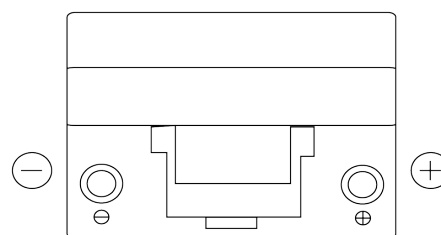

Vision d'ensemble de la Batterie

Batterie pour votre voiture

Standard TC904

Reference	TC904
Technology	Flooded
EAN/GTIN	3661024054751
Tension	12 V
Capacité	90 Ah
CCA	680 A
Longueur	306 mm
Largeur	173 mm
Hauteur	222 mm
Dimensions boitier	D31
Polarité	ETN 0
Type de borne	EN taper post
Fixation	Korean B1
Poid (sujet à variation)	19.90 kg

Polarité

Type de borne

Positive Terminal

Negative Terminal

Fixation

La conception, les caractéristiques et les spécifications peuvent être modifiées sans préavis. Nous déclinons toute représentation ou garantie, expresse ou implicite, concernant les données ou les recommandations, et ne serons en aucun cas responsables de toute perte ou dommage prétendument survenu en conséquence. Certains produits peuvent ne pas être disponibles sur votre marché local.