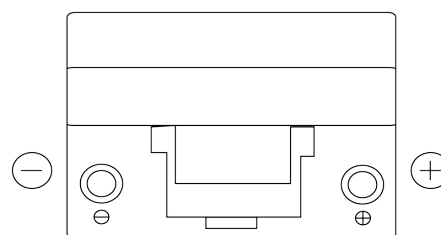

### Classic EC904

Reference	EC904
Technology	Flooded
EAN/GTIN	3661024034753
Tension	12 V
Capacité	90 Ah
CCA	680 A
Longueur	306 mm
Largeur	173 mm
Hauteur	222 mm
Dimensions boîtier	D31
Polarité	ETN 0
Type de borne	EN taper post
Fixation	Korean B1
Poid (sujet à variation)	19.90 kg

#### Type de borne

Positive Terminal

Negative Terminal