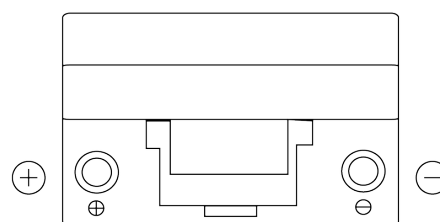

Vision d'ensemble de la Batterie

Batterie pour Marine & Loisirs

Dual EFB EZ650

Reference	EZ650
Technology	EFB
EAN/GTIN	3661024037648
Tension	12 V
Capacité	75 Ah
CCA	750 A
Watt hour	650 Wh
Longueur	260 mm
Largeur	173 mm
Hauteur	222 mm
Dimensions boîtier	D26
Polarité	ETN 1
Type de borne	EN taper post
Fixation	B0
Poid (sujet à variation)	19.00 kg

Polarité

Type de borne

Positive Terminal

Negative Terminal

Fixation

La conception, les caractéristiques et les spécifications peuvent être modifiées sans préavis. Nous déclinons toute représentation ou garantie, expresse ou implicite, concernant les données ou les recommandations, et ne serons en aucun cas responsables de toute perte ou dommage prétendument survenu en conséquence. Certains produits peuvent ne pas être disponibles sur votre marché local.