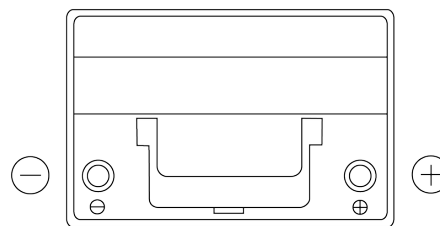

**Vision d'ensemble de la Batterie**

Batterie pour votre voiture

**EFB EL754**

Reference	EL754
Technology	EFB
EAN/GTIN	3661024037631
Tension	12 V
Capacité	75 Ah
CCA	750 A
Longueur	260 mm
Largeur	173 mm
Hauteur	222 mm
Dimensions boîtier	D26
Polarité	ETN 0
Type de borne	EN taper post
Fixation	B0
Poid (sujet à variation)	19.00 kg

**Polarité**

**Type de borne**

Positive Terminal

Negative Terminal

**Fixation**

La conception, les caractéristiques et les spécifications peuvent être modifiées sans préavis. Nous déclinons toute représentation ou garantie, expresse ou implicite, concernant les données ou les recommandations, et ne serons en aucun cas responsables de toute perte ou dommage prétendument survenu en conséquence. Certains produits peuvent ne pas être disponibles sur votre marché local.