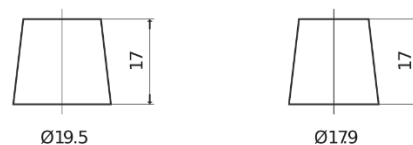

**Vision d'ensemble de la Batterie**

Batterie pour votre voiture

**EFB EL754**

Reference	EL754
Technology	EFB
EAN/GTIN	3661024037631
Tension	12 V
Capacité	75 Ah
CCA	750 A
Longueur	260 mm
Largeur	173 mm
Hauteur	222 mm
Dimensions boîtier	D26
Polarité	ETN 0
Type de borne	EN taper post
Fixation	B0
Poid (sujet à variation)	19.00 kg

**Polarité**

**Type de borne**

Positive Terminal

Negative Terminal

**Fixation**

La conception, les caractéristiques et les spécifications peuvent être modifiées sans préavis. Nous déclinons toute représentation ou garantie, expresse ou implicite, concernant les données ou les recommandations, et ne serons en aucun cas responsables de toute perte ou dommage prétendument survenu en conséquence. Certains produits peuvent ne pas être disponibles sur votre marché local.