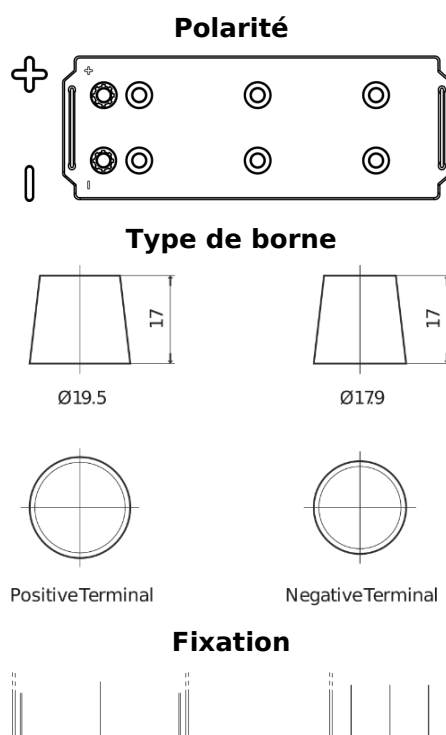

Vision d'ensemble de la Batterie

Batterie pour Marine & Loisirs

Equipment ET950

Reference	ET950
Technology	Flooded
EAN/GTIN	3661024035897
Tension	12 V
Capacité	135.0 Ah
Watt hour	950 Wh
Longueur	513 mm
Largeur	189 mm
Hauteur	223 mm
Dimensions boitier	D04
Polarité	ETN 3
Type de borne	EN taper post
Fixation	B0
Poid (sujet à variation)	39.50 kg