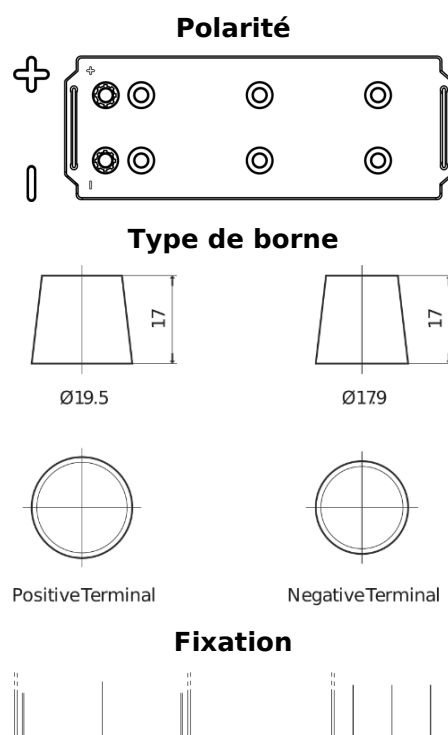

Vision d'ensemble de la Batterie

Batterie pour Marine & Loisirs

Equipment ET950

Reference	ET950
Technology	Flooded
EAN/GTIN	3661024035897
Tension	12 V
Capacité	135.0 Ah
Watt hour	950 Wh
Longueur	513 mm
Largeur	189 mm
Hauteur	223 mm
Dimensions boitier	D04
Polarité	ETN 3
Type de borne	EN taper post
Fixation	B0
Poid (sujet à variation)	39.50 kg