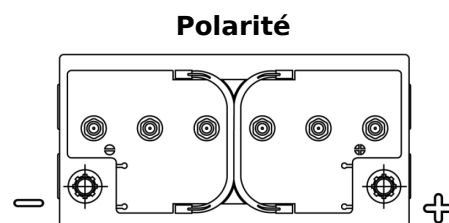

Vision d'ensemble de la Batterie

Batterie pour Marine & Loisirs

Equipment ET650

Reference	ET650
Technology	Flooded
EAN/GTIN	3661024035927
Tension	12 V
Capacité	100.0 Ah
Watt hour	650 Wh
Longueur	353 mm
Largeur	175 mm
Hauteur	190 mm
Dimensions boitier	L05
Polarité	ETN 0
Type de borne	EN taper post
Fixation	B13
Poid (sujet à variation)	26.50 kg