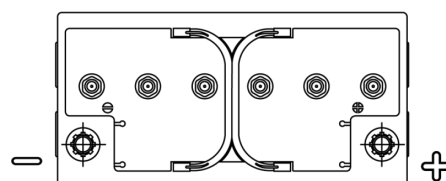

Vision d'ensemble de la Batterie

Batterie pour Marine & Loisirs

Equipment ET650

Reference	ET650
Technology	Flooded
EAN/GTIN	3661024035927
Tension	12 V
Capacité	100.0 Ah
Watt hour	650 Wh
Longueur	353 mm
Largeur	175 mm
Hauteur	190 mm
Dimensions boitier	L05
Polarité	ETN 0
Type de borne	EN taper post
Fixation	B13
Poid (sujet à variation)	26.50 kg

Polarité

Type de borne

Positive Terminal

Negative Terminal

Fixation

La conception, les caractéristiques et les spécifications peuvent être modifiées sans préavis. Nous déclinons toute représentation ou garantie, expresse ou implicite, concernant les données ou les recommandations, et ne serons en aucun cas responsables de toute perte ou dommage prétendument survenu en conséquence. Certains produits peuvent ne pas être disponibles sur votre marché local.