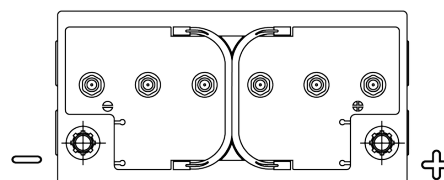

Vision d'ensemble de la Batterie

Batterie pour Marine & Loisirs

Equipment ET650

Reference	ET650
Technology	Flooded
EAN/GTIN	3661024035927
Tension	12 V
Capacité	100.0 Ah
Watt hour	650 Wh
Longueur	353 mm
Largeur	175 mm
Hauteur	190 mm
Dimensions boîtier	L05
Polarité	ETN 0
Type de borne	EN taper post
Fixation	B13
Poid (sujet à variation)	26.50 kg

Polarité**Type de borne**

Positive Terminal

Negative Terminal

Fixation

La conception, les caractéristiques et les spécifications peuvent être modifiées sans préavis. Nous déclinons toute représentation ou garantie, expresse ou implicite, concernant les données ou les recommandations, et ne serons en aucun cas responsables de toute perte ou dommage prétendument survenu en conséquence. Certains produits peuvent ne pas être disponibles sur votre marché local.