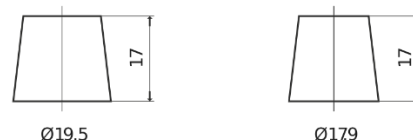

Vision d'ensemble de la Batterie

Batterie pour Marine & Loisirs

Equipment ET650

Reference	ET650
Technology	Flooded
EAN/GTIN	3661024035927
Tension	12 V
Capacité	100.0 Ah
Watt hour	650 Wh
Longueur	353 mm
Largeur	175 mm
Hauteur	190 mm
Dimensions boîtier	L05
Polarité	ETN 0
Type de borne	EN taper post
Fixation	B13
Poid (sujet à variation)	26.50 kg

Polarité**Type de borne**

Positive Terminal

Negative Terminal

Fixation

La conception, les caractéristiques et les spécifications peuvent être modifiées sans préavis. Nous déclinons toute représentation ou garantie, expresse ou implicite, concernant les données ou les recommandations, et ne serons en aucun cas responsables de toute perte ou dommage prétendument survenu en conséquence. Certains produits peuvent ne pas être disponibles sur votre marché local.