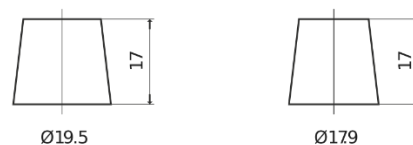

Batterie pour Marine & Loisirs

Equipment ET550

Reference	ET550
Technology	Flooded
EAN/GTIN	3661024036344
Tension	12 V
Capacité	80.0 Ah
Watt hour	550 Wh
Longueur	278 mm
Largeur	175 mm
Hauteur	190 mm
Dimensions boîtier	L03
Polarité	ETN 0
Type de borne	EN taper post
Fixation	B13
Poid (sujet à variation)	20.70 kg

Polarité

Type de borne

Positive Terminal

Negative Terminal

Fixation

La conception, les caractéristiques et les spécifications peuvent être modifiées sans préavis. Nous déclinons toute représentation ou garantie, expresse ou implicite, concernant les données ou les recommandations, et ne serons en aucun cas responsables de toute perte ou dommage prétendument survenu en conséquence. Certains produits peuvent ne pas être disponibles sur votre marché local.