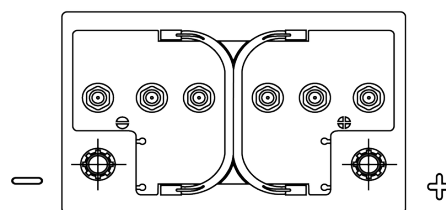

Batterie pour Marine & Loisirs

Equipment ET550

Reference	ET550
Technology	Flooded
EAN/GTIN	3661024036344
Tension	12 V
Capacité	80.0 Ah
Watt hour	550 Wh
Longueur	278 mm
Largeur	175 mm
Hauteur	190 mm
Dimensions boîtier	L03
Polarité	ETN 0
Type de borne	EN taper post
Fixation	B13
Poid (sujet à variation)	20.70 kg

Polarité

Type de borne

Positive Terminal

Negative Terminal

Fixation

La conception, les caractéristiques et les spécifications peuvent être modifiées sans préavis. Nous déclinons toute représentation ou garantie, expresse ou implicite, concernant les données ou les recommandations, et ne serons en aucun cas responsables de toute perte ou dommage prétendument survenu en conséquence. Certains produits peuvent ne pas être disponibles sur votre marché local.