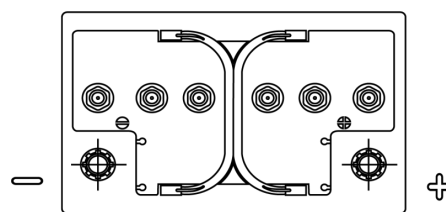

Batterie pour Marine & Loisirs

Equipment ET550

Reference	ET550
Technology	Flooded
EAN/GTIN	3661024036344
Tension	12 V
Capacité	80.0 Ah
Watt hour	550 Wh
Longueur	278 mm
Largeur	175 mm
Hauteur	190 mm
Dimensions boitier	L03
Polarité	ETN 0
Type de borne	EN taper post
Fixation	B13
Poid (sujet à variation)	20.70 kg

Polarité

Type de borne

Positive Terminal

Negative Terminal

Fixation

La conception, les caractéristiques et les spécifications peuvent être modifiées sans préavis. Nous déclinons toute représentation ou garantie, expresse ou implicite, concernant les données ou les recommandations, et ne serons en aucun cas responsables de toute perte ou dommage prétendument survenu en conséquence. Certains produits peuvent ne pas être disponibles sur votre marché local.