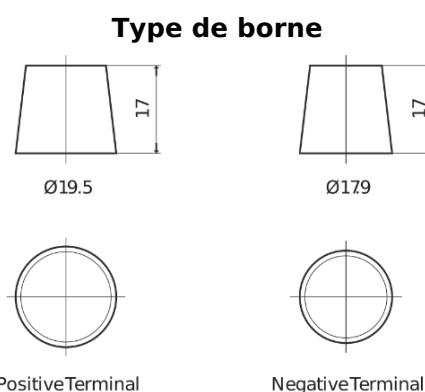

Vision d'ensemble de la Batterie

Batterie pour Marine & Loisirs

Equipment ET1600

Reference	ET1600
Technology	Flooded
EAN/GTIN	3661024035873
Tension	12 V
Capacité	230.0 Ah
Watt hour	1600 Wh
Longueur	518 mm
Largeur	274 mm
Hauteur	240 mm
Dimensions boitier	D06
Polarité	ETN 3
Type de borne	EN taper post
Fixation	B0
Poid (sujet à variation)	64.80 kg