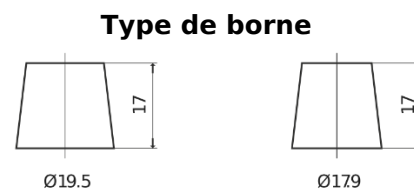

### Equipment ET1600

Reference	ET1600
Technology	Flooded
EAN/GTIN	3661024035873
Tension	12 V
Capacité	230.0 Ah
Watt hour	1600 Wh
Longueur	518 mm
Largeur	274 mm
Hauteur	240 mm
Dimensions boitier	D06
Polarité	ETN 3
Type de borne	EN taper post
Fixation	B0
Poid (sujet à variation)	64.80 kg