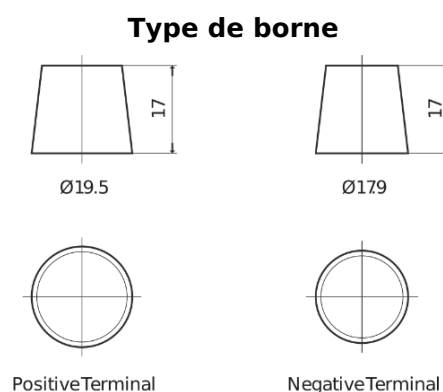

Vision d'ensemble de la Batterie

Batterie pour Marine & Loisirs

Equipment ET1600

Reference	ET1600
Technology	Flooded
EAN/GTIN	3661024035873
Tension	12 V
Capacité	230.0 Ah
Watt hour	1600 Wh
Longueur	518 mm
Largeur	274 mm
Hauteur	240 mm
Dimensions boitier	D06
Polarité	ETN 3
Type de borne	EN taper post
Fixation	B0
Poid (sujet à variation)	64.80 kg