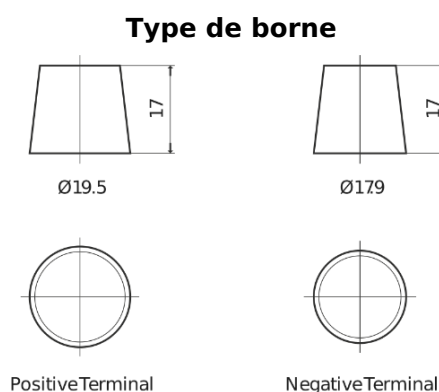

Batterie pour Marine & Loisirs

Equipment ET1600

Reference	ET1600
Technology	Flooded
EAN/GTIN	3661024035873
Tension	12 V
Capacité	230.0 Ah
Watt hour	1600 Wh
Longueur	518 mm
Largeur	274 mm
Hauteur	240 mm
Dimensions boitier	D06
Polarité	ETN 3
Type de borne	EN taper post
Fixation	B0
Poid (sujet à variation)	64.80 kg