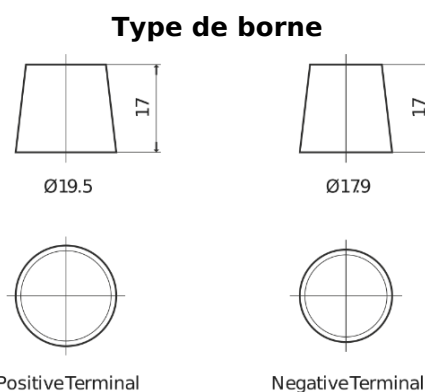

Batterie pour Marine & Loisirs

Equipment ET1300

Reference	ET1300
Technology	Flooded
EAN/GTIN	3661024035880
Tension	12 V
Capacité	180.0 Ah
Watt hour	1300 Wh
Longueur	513 mm
Largeur	223 mm
Hauteur	223 mm
Dimensions boitier	D05
Polarité	ETN 3
Type de borne	EN taper post
Fixation	B0
Poid (sujet à variation)	49.70 kg