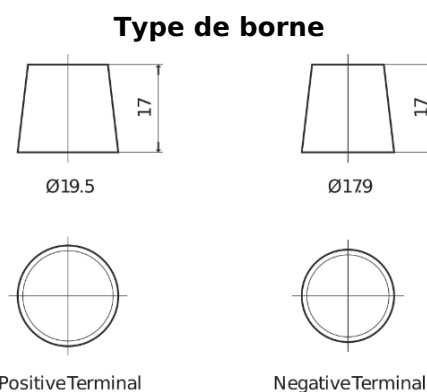

Batterie pour Marine & Loisirs

Equipment ET1300

Reference	ET1300
Technology	Flooded
EAN/GTIN	3661024035880
Tension	12 V
Capacité	180.0 Ah
Watt hour	1300 Wh
Longueur	513 mm
Largeur	223 mm
Hauteur	223 mm
Dimensions boitier	D05
Polarité	ETN 3
Type de borne	EN taper post
Fixation	B0
Poid (sujet à variation)	49.70 kg