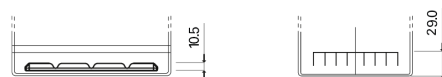

Fixation

La conception, les caractéristiques et les spécifications peuvent être modifiées sans préavis. Nous déclinons toute représentation ou garantie, expresse ou implicite, concernant les données ou les recommandations, et ne serons en aucun cas responsables de toute perte ou dommage prétendument survenu en conséquence. Certains produits peuvent ne pas être disponibles sur votre marché local.