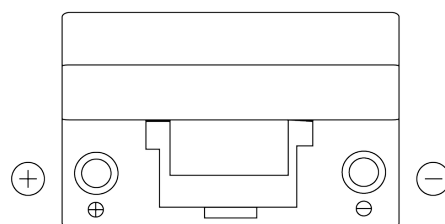

### Technica TB705

Reference	TB705
Technology	Flooded
EAN/GTIN	3661024054447
Tension	12 V
Capacité	70 Ah
CCA	540 A
Longueur	270 mm
Largeur	173 mm
Hauteur	222 mm
Dimensions boîtier	D26
Polarité	ETN 1
Type de borne	EN taper post
Fixation	Korean B1+B6
Poid (sujet à variation)	16.10 kg

#### Type de borne

Positive Terminal

Negative Terminal