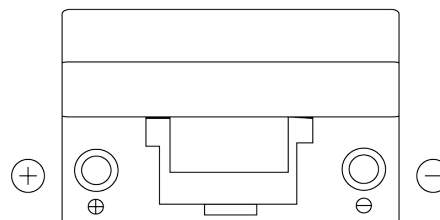

Vision d'ensemble de la Batterie

Batterie pour votre voiture

Power DB705

Reference	DB705
Technology	Flooded
EAN/GTIN	3661024024440
Tension	12 V
Capacité	70 Ah
CCA	540 A
Longueur	270 mm
Largeur	173 mm
Hauteur	222 mm
Dimensions boîtier	D26
Polarité	ETN 1
Type de borne	EN taper post
Fixation	Korean B1+B6
Poid (sujet à variation)	16.10 kg

Polarité

Type de borne

Positive Terminal

Negative Terminal

Fixation

La conception, les caractéristiques et les spécifications peuvent être modifiées sans préavis. Nous déclinons toute représentation ou garantie, expresse ou implicite, concernant les données ou les recommandations, et ne serons en aucun cas responsables de toute perte ou dommage prétendument survenu en conséquence. Certains produits peuvent ne pas être disponibles sur votre marché local.