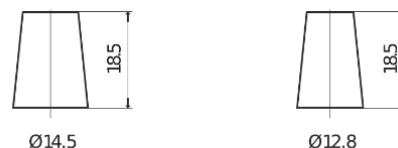

Vision d'ensemble de la Batterie

Batterie pour votre voiture

Technica TB456

Reference	TB456
Technology	Flooded
EAN/GTIN	3661024054355
Tension	12 V
Capacité	45 Ah
CCA	330 A
Longueur	237 mm
Largeur	127 mm
Hauteur	227 mm
Dimensions boitier	B24
Polarité	ETN 0
Type de borne	JIS taper post
Fixation	B0
Poid (sujet à variation)	11.40 kg

Polarité

Type de borne

Positive Terminal

Negative Terminal

Fixation

La conception, les caractéristiques et les spécifications peuvent être modifiées sans préavis. Nous déclinons toute représentation ou garantie, expresse ou implicite, concernant les données ou les recommandations, et ne serons en aucun cas responsables de toute perte ou dommage prétendument survenu en conséquence. Certains produits peuvent ne pas être disponibles sur votre marché local.