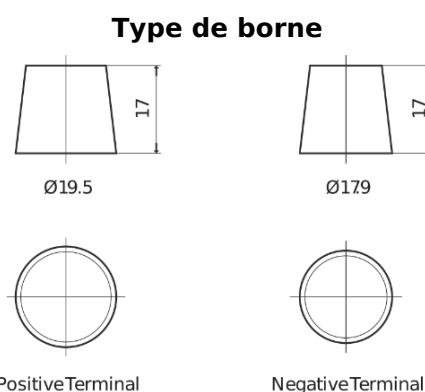

Batterie pour Marine & Loisirs

Equipment GEL ES2400

Reference	ES2400
Technology	GEL
EAN/GTIN	3661024035750
Tension	12 V
Capacité	210.0 Ah
Watt hour	2400 Wh
Longueur	518 mm
Largeur	274 mm
Hauteur	240 mm
Dimensions boîtier	D06
Polarité	ETN 3
Type de borne	EN taper post
Fixation	B0
Poid (sujet à variation)	63.50 kg