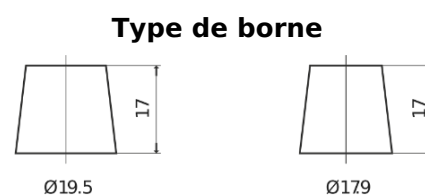

Batterie pour Marine & Loisirs

Equipment GEL ES2400

Reference	ES2400
Technology	GEL
EAN/GTIN	3661024035750
Tension	12 V
Capacité	210.0 Ah
Watt hour	2400 Wh
Longueur	518 mm
Largeur	274 mm
Hauteur	240 mm
Dimensions boîtier	D06
Polarité	ETN 3
Type de borne	EN taper post
Fixation	B0
Poid (sujet à variation)	63.50 kg