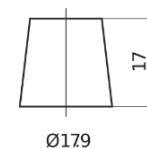

Type de borne

Positive Terminal