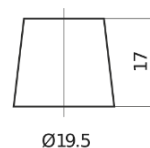

Type de borne

Positive Terminal