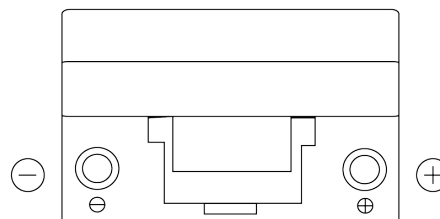

### Formula FB704

Reference	FB704
Technology	Flooded
EAN/GTIN	3661024044431
Tension	12 V
Capacité	70 Ah
CCA	540 A
Longueur	270 mm
Largeur	173 mm
Hauteur	222 mm
Dimensions boitier	D26
Polarité	ETN 0
Type de borne	EN taper post
Fixation	Korean B1+B6
Poid (sujet à variation)	16.10 kg

#### Type de borne

Positive Terminal

Negative Terminal