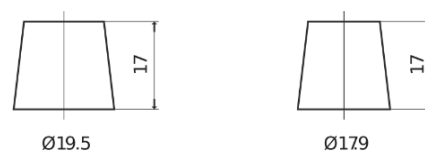

Type de borne