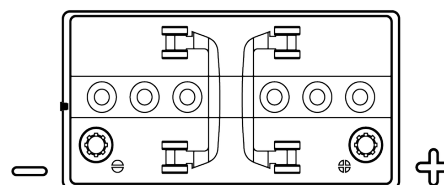

Batterie pour Marine & Loisirs

Equipment GEL ES1300

Reference	ES1300
Technology	GEL
EAN/GTIN	3661024035781
Tension	12 V
Capacité	120.0 Ah
Watt hour	1300 Wh
Longueur	345 mm
Largeur	171 mm
Hauteur	283 mm
Dimensions boitier	D03
Polarité	ETN 0
Type de borne	EN taper post
Fixation	B0
Poid (sujet à variation)	37.50 kg

Polarité

Type de borne

Fixation

La conception, les caractéristiques et les spécifications peuvent être modifiées sans préavis. Nous déclinons toute représentation ou garantie, expresse ou implicite, concernant les données ou les recommandations, et ne serons en aucun cas responsables de toute perte ou dommage prétendument survenu en conséquence. Certains produits peuvent ne pas être disponibles sur votre marché local.