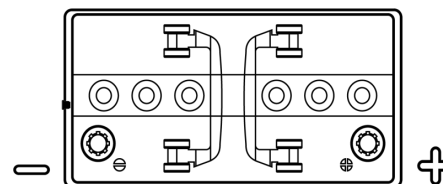

Batterie pour Marine & Loisirs

Equipment GEL ES1300

Reference	ES1300
Technology	GEL
EAN/GTIN	3661024035781
Tension	12 V
Capacité	120.0 Ah
Watt hour	1300 Wh
Longueur	345 mm
Largeur	171 mm
Hauteur	283 mm
Dimensions boîtier	D03
Polarité	ETN 0
Type de borne	EN taper post
Fixation	B0
Poid (sujet à variation)	37.50 kg

Polarité

Type de borne

Fixation

La conception, les caractéristiques et les spécifications peuvent être modifiées sans préavis. Nous déclinons toute représentation ou garantie, expresse ou implicite, concernant les données ou les recommandations, et ne serons en aucun cas responsables de toute perte ou dommage prétendument survenu en conséquence. Certains produits peuvent ne pas être disponibles sur votre marché local.