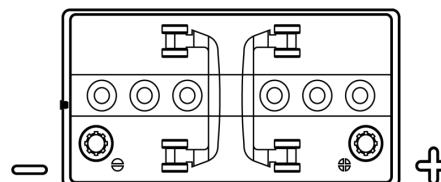

Batterie pour Marine & Loisirs

Equipment GEL ES1300

Reference	ES1300
Technology	GEL
EAN/GTIN	3661024035781
Tension	12 V
Capacité	120.0 Ah
Watt hour	1300 Wh
Longueur	345 mm
Largeur	171 mm
Hauteur	283 mm
Dimensions boîtier	D03
Polarité	ETN 0
Type de borne	EN taper post
Fixation	B0
Poid (sujet à variation)	37.50 kg

Polarité

Type de borne

Fixation

La conception, les caractéristiques et les spécifications peuvent être modifiées sans préavis. Nous déclinons toute représentation ou garantie, expresse ou implicite, concernant les données ou les recommandations, et ne serons en aucun cas responsables de toute perte ou dommage prétendument survenu en conséquence. Certains produits peuvent ne pas être disponibles sur votre marché local.