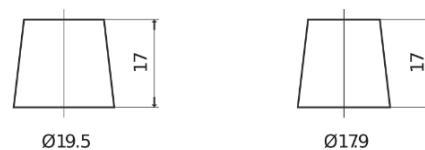

Type de borne