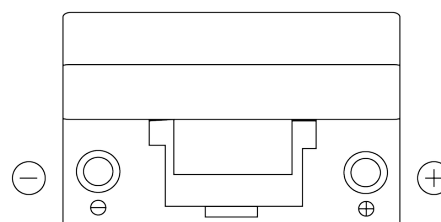

### Excell EB704

Reference	EB704
Technology	Flooded
EAN/GTIN	3661024034432
Tension	12 V
Capacité	70 Ah
CCA	540 A
Longueur	270 mm
Largeur	173 mm
Hauteur	222 mm
Dimensions boîtier	D26
Polarité	ETN 0
Type de borne	EN taper post
Fixation	Korean B1+B6
Poid (sujet à variation)	16.10 kg

#### Type de borne

Positive Terminal

Negative Terminal