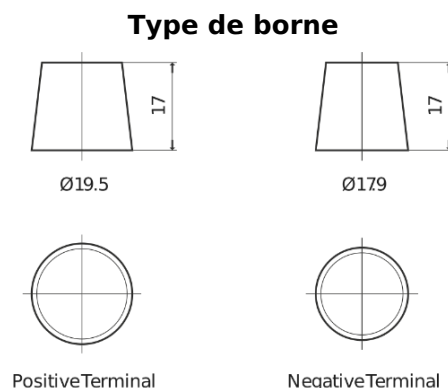

Batterie pour Marine & Loisirs

Equipment GEL ES1300

Reference	ES1300
Technology	GEL
EAN/GTIN	3661024035781
Tension	12 V
Capacité	120.0 Ah
Watt hour	1300 Wh
Longueur	345 mm
Largeur	171 mm
Hauteur	283 mm
Dimensions boîtier	D03
Polarité	ETN 0
Type de borne	EN taper post
Fixation	B0
Poid (sujet à variation)	37.50 kg