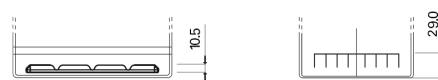

Fixation

La conception, les caractéristiques et les spécifications peuvent être modifiées sans préavis. Nous déclinons toute représentation ou garantie, expresse ou implicite, concernant les données ou les recommandations, et ne serons en aucun cas responsables de toute perte ou dommage prétendument survenu en conséquence. Certains produits peuvent ne pas être disponibles sur votre marché local.