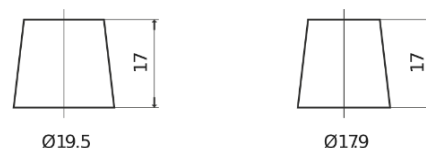

Type de borne