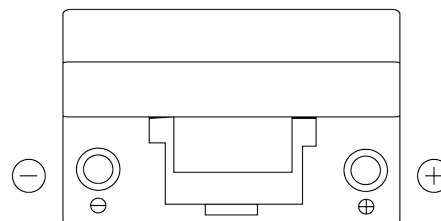

**Vision d'ensemble de la Batterie**

Batterie pour votre voiture

**Power DB704**

Reference	DB704
Technology	Flooded
EAN/GTIN	3661024024433
Tension	12 V
Capacité	70 Ah
CCA	540 A
Longueur	270 mm
Largeur	173 mm
Hauteur	222 mm
Dimensions boîtier	D26
Polarité	ETN 0
Type de borne	EN taper post
Fixation	Korean B1+B6
Poid (sujet à variation)	16.10 kg

**Polarité**

**Type de borne**

Positive Terminal

Negative Terminal

**Fixation**

La conception, les caractéristiques et les spécifications peuvent être modifiées sans préavis. Nous déclinons toute représentation ou garantie, expresse ou implicite, concernant les données ou les recommandations, et ne serons en aucun cas responsables de toute perte ou dommage prétendument survenu en conséquence. Certains produits peuvent ne pas être disponibles sur votre marché local.