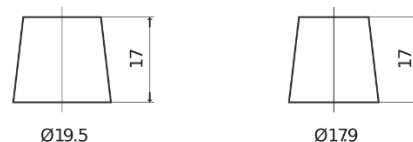

**Vision d'ensemble de la Batterie**

Batterie pour votre voiture

**Power DB704**

Reference	DB704
Technology	Flooded
EAN/GTIN	3661024024433
Tension	12 V
Capacité	70 Ah
CCA	540 A
Longueur	270 mm
Largeur	173 mm
Hauteur	222 mm
Dimensions boîtier	D26
Polarité	ETN 0
Type de borne	EN taper post
Fixation	Korean B1+B6
Poid (sujet à variation)	16.10 kg

**Polarité**

**Type de borne**

Positive Terminal

Negative Terminal

**Fixation**

La conception, les caractéristiques et les spécifications peuvent être modifiées sans préavis. Nous déclinons toute représentation ou garantie, expresse ou implicite, concernant les données ou les recommandations, et ne serons en aucun cas responsables de toute perte ou dommage prétendument survenu en conséquence. Certains produits peuvent ne pas être disponibles sur votre marché local.