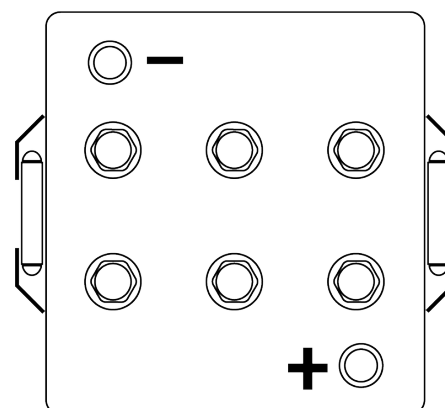

Batterie pour Marine & Loisirs

Equipment GEL ES1200

Reference	ES1200
Technology	GEL
EAN/GTIN	3661024035798
Tension	12 V
Capacité	110.0 Ah
Watt hour	1200 Wh
Longueur	284 mm
Largeur	267 mm
Hauteur	226 mm
Dimensions boîtier	D07
Polarité	ETN 2
Type de borne	EN taper post
Fixation	B0
Poid (sujet à variation)	37.50 kg

Polarité

Type de borne

Fixation

La conception, les caractéristiques et les spécifications peuvent être modifiées sans préavis. Nous déclinons toute représentation ou garantie, expresse ou implicite, concernant les données ou les recommandations, et ne serons en aucun cas responsables de toute perte ou dommage prétendument survenu en conséquence. Certains produits peuvent ne pas être disponibles sur votre marché local.