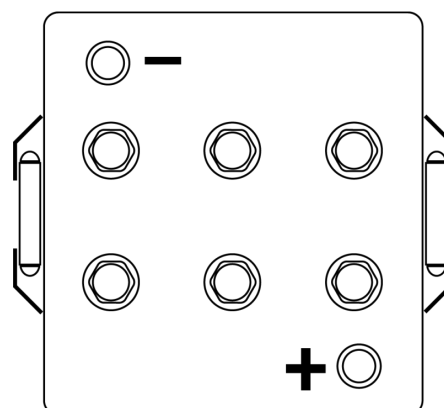

Batterie pour Marine & Loisirs

Equipment GEL ES1200

Reference	ES1200
Technology	GEL
EAN/GTIN	3661024035798
Tension	12 V
Capacité	110.0 Ah
Watt hour	1200 Wh
Longueur	284 mm
Largeur	267 mm
Hauteur	226 mm
Dimensions boitier	D07
Polarité	ETN 2
Type de borne	EN taper post
Fixation	B0
Poid (sujet à variation)	37.50 kg

Polarité

Type de borne

Positive Terminal

Negative Terminal

Fixation

La conception, les caractéristiques et les spécifications peuvent être modifiées sans préavis. Nous déclinons toute représentation ou garantie, expresse ou implicite, concernant les données ou les recommandations, et ne serons en aucun cas responsables de toute perte ou dommage prétendument survenu en conséquence. Certains produits peuvent ne pas être disponibles sur votre marché local.