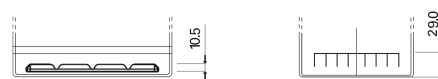

**Vision d'ensemble de la Batterie**

Batterie pour votre voiture

**Power DB704**

Reference	DB704
Technology	Flooded
EAN/GTIN	3661024024433
Tension	12 V
Capacité	70 Ah
CCA	540 A
Longueur	270 mm
Largeur	173 mm
Hauteur	222 mm
Dimensions boîtier	D26
Polarité	ETN 0
Type de borne	EN taper post
Fixation	Korean B1+B6
Poid (sujet à variation)	16.10 kg

**Polarité**

**Type de borne**

Positive Terminal

Negative Terminal

**Fixation**

La conception, les caractéristiques et les spécifications peuvent être modifiées sans préavis. Nous déclinons toute représentation ou garantie, expresse ou implicite, concernant les données ou les recommandations, et ne serons en aucun cas responsables de toute perte ou dommage prétendument survenu en conséquence. Certains produits peuvent ne pas être disponibles sur votre marché local.