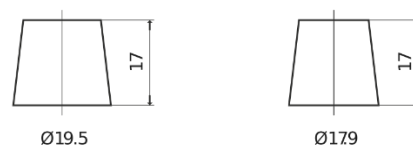

Type de borne